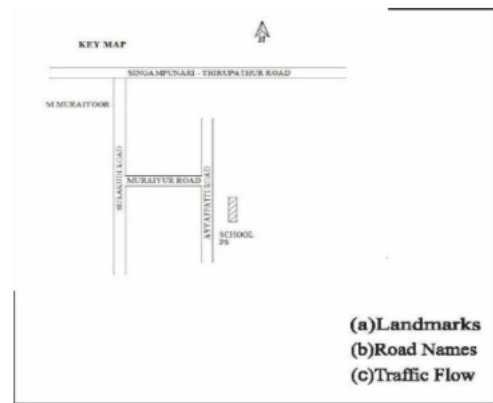

Cad View

Key MAP View