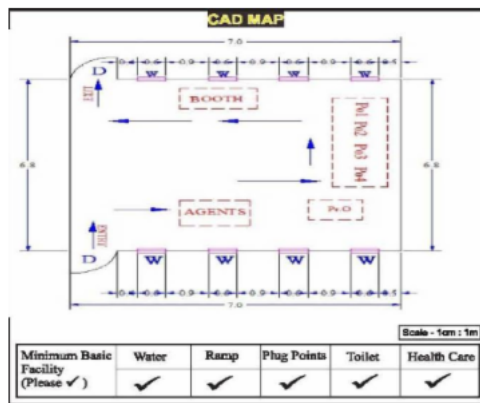

Google Map View

Polling Station Building Front View

Polling Station Front View

Cad View

Key MAP View

1 பெயர் : கார்த்திகா கணவர் பெயர்: விஸ்வநாதன் வீட்டு எண் : 0 வயது : 33 பாலினம் : பெண் Photo is available	TLV1324979	2 பெயர் : சந்திரன் தந்தை பெயர்: ராசு வீட்டு எண் : 0 வயது : 26 பாலினம் : ஆண் Photo is available	TLV1324581	3 பெயர் : சுகன்யா கணவர் பெயர்: சுப்பிரமணியன் வீட்டு எண் : 1 வயது : 32 பாலினம் : பெண் Photo is available	TLV0764514
4 பெயர் : கருப்பையா தந்தை பெயர்: மருது பாண்டி வீட்டு எண் : 1-121 வயது : 34 பாலினம் : ஆண் Photo is available	TLV0567065	5 பெயர் : கார்த்திக் தந்தை பெயர்: சுப்பிரமணியன் வீட்டு எண் : 2/44 வயது : 28 பாலினம் : ஆண் Photo is available	TLV2251304	6 பெயர் : தேவானந்த் தந்தை பெயர்: சுப்பிரமணியன் வீட்டு எண் : 2/44 வயது : 23 பாலினம் : ஆண் Photo is available	TLV2251320
7 பெயர் : மீனாட்சிசுந்தரம் தந்தை பெயர்: சேவுகன் வீட்டு எண் : 2-78 வயது : 49 பாலினம் : ஆண் Photo is available	MSN2723468	8 பெயர் : பிரகதி தந்தை பெயர்: பொன்னமரன் வீட்டு எண் : 2-91a வயது : 28 பாலினம் : பெண் Photo is available	TLV1173285	9 பெயர் : ராஜசேகரன் தந்தை பெயர்: ரவிந்திரன் வீட்டு எண் : 2-106 வயது : 34 பாலினம் : ஆண் Photo is available	TLV0425959
10 பெயர் : தியாகராஜன் தந்தை பெயர்: சின்னையா வீட்டு எண் : 2-377 வயது : 90 பாலினம் : ஆண் Photo is available	TLV0470989	11 பெயர் : பாண்டிமீனாள் தந்தை பெயர்: சத்தியமூர்த்தி வீட்டு எண் : 2/1050 வயது : 22 பாலினம் : பெண் Photo is available	TLV2327211	12 பெயர் : கவிநிலா தந்தை பெயர்: ஜெயச்சந்திரன் வீட்டு எண் : 3-48 வயது : 34 பாலினம் : பெண் Photo is available	TLV1046135
13 பெயர் : செந்தில் குமார் தந்தை பெயர்: ஜெயச்சந்திரன் வீட்டு எண் : 3-48 வயது : 32 பாலினம் : ஆண் Photo is available	TLV1046127	14 பெயர் : மீனாள் கணவர் பெயர்: சின்னையா வீட்டு எண் : 3-80 வயது : 81 பாலினம் : பெண் Photo is available	TLV1569821	15 பெயர் : சொக்கலிங்கம் தந்தை பெயர்: மாயாவு வீட்டு எண் : 3-98 வயது : 58 பாலினம் : ஆண் Photo is available	MSN1058049
16 பெயர் : பஞ்சவர்ணம் கணவர் பெயர்: சொக்கலிங்கம் வீட்டு எண் : 3-98 வயது : 55 பாலினம் : பெண் Photo is available	MSN1075670	17 பெயர் : தனசேகரன் தந்தை பெயர்: மாயாவு வீட்டு எண் : 3-98 வயது : 54 பாலினம் : ஆண் Photo is available	MSN1058056	18 பெயர் : ராகுல் பிரசாத் தந்தை பெயர்: சக்திவேல் வீட்டு எண் : 3/111/2ஏ வயது : 21 பாலினம் : ஆண் Photo is available	TLV2477628
19 பெயர் : அஜீஸ்ரஹ்மான் தந்தை பெயர்: அப்துல் அஜாக் வீட்டு எண் : 10 வயது : 56 பாலினம் : ஆண் Photo is available	TLV0338707	20 பெயர் : மசுதாபானு கணவர் பெயர்: அஜீஸ் ரஹ்மான் வீட்டு எண் : 10 வயது : 46 பாலினம் : பெண் Photo is available	TLV0338814	21 பெயர் : திலீப் தந்தை பெயர்: ஆனந்தன் வீட்டு எண் : 12 வயது : 22 பாலினம் : ஆண் Photo is available	TLV2332682
22 பெயர் : காதர் தந்தை பெயர்: அப்துல்லா வீட்டு எண் : 21 வயது : 74 பாலினம் : ஆண் Photo is available	TLV0440537	23 பெயர் : கீதா தந்தை பெயர்: இராஜபாண்டியன் வீட்டு எண் : 23 வயது : 40 பாலினம் : பெண் Photo is available	MSN1397462	24 பெயர் : அபிநயா தந்தை பெயர்: நாகராஜன் வீட்டு எண் : 34-2 வயது : 32 பாலினம் : பெண் Photo is available	TLV0692392
25 பெயர் : சுரேஷ் தந்தை பெயர்: ராமசாமி வீட்டு எண் : 36 வயது : 57 பாலினம் : ஆண் Photo is available	TLV0566992	26 பெயர் : உமாமகேஸ்வரி கணவர் பெயர்: சுரேஷ் வீட்டு எண் : 36 வயது : 51 பாலினம் : பெண் Photo is available	MSN1399435	27 பெயர் : சத்யா தந்தை பெயர்: கிருஸ்ணமூர்த்தி வீட்டு எண் : 51/313 வயது : 26 பாலினம் : பெண் Photo is available	TLV1305929
28 பெயர் : சுபாஸ்ரீ கணவர் பெயர்: வீரப்பன் வீட்டு எண் : 105 வயது : 29 பாலினம் : பெண் Photo is available	TLV2467645	29 பெயர் : காவித்திரி தந்தை பெயர்: கருப்பையா வீட்டு எண் : 118/ஏ வயது : 19 பாலினம் : பெண் Photo is available	TLV2582583	30 பெயர் : அரவிந்த் தந்தை பெயர்: ரவிச்சந்திரன் வீட்டு எண் : 139 வயது : 22 பாலினம் : ஆண் Photo is available	TLV2403145