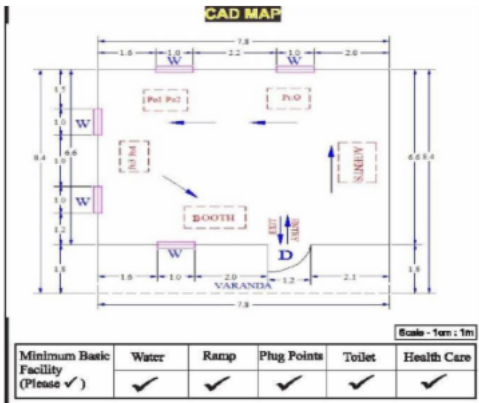

Google Map View

Polling Station Building Front View

Polling Station Front View

Cad View

Key MAP View

1 பெயர் : இராஜமாணிக்கம் தந்தை பெயர் : சொக்கலிங்கம் வீட்டு எண் : 1 வயது : 57 பாலினம் : ஆண் Photo is available	TLV0567610	2 பெயர் : கண்ணன் தந்தை பெயர் : மாணிக்கம் வீட்டு எண் : 1 வயது : 41 பாலினம் : ஆண் Photo is available	TLV0567685	3 பெயர் : அன்பரசன் தந்தை பெயர் : மயிலன் வீட்டு எண் : 1 வயது : 37 பாலினம் : ஆண் Photo is available	TLV0567560
4 பெயர் : தனலெட்சுமி தந்தை பெயர் : இராஜமாணிக்கம் வீட்டு எண் : 1 வயது : 33 பாலினம் : பெண் Photo is available	TLV0567792	5 பெயர் : அபிநய சந்திரி கணவர் பெயர் : நிறையாசு வீட்டு எண் : 1 வயது : 33 பாலினம் : பெண் Photo is available	TLV0920306	6 பெயர் : கோபாலகிருஷ்ணன் தந்தை பெயர் : நீதிபதி வீட்டு எண் : 1-138 வயது : 32 பாலினம் : ஆண் Photo is available	TLV0567818
7 பெயர் : நித்யாதேவி தந்தை பெயர் : இராஜமாணிக்கம் வீட்டு எண் : 2 வயது : 34 பாலினம் : பெண் Photo is available	TLV0567628	8 பெயர் : முருகேசன் தந்தை பெயர் : சுந்தரவடிவேல் வீட்டு எண் : 2 வயது : 33 பாலினம் : ஆண் Photo is available	TLV0567537	9 பெயர் : சண்முகராஜா தந்தை பெயர் : சந்திரன் வீட்டு எண் : 3-5 வயது : 31 பாலினம் : ஆண் Photo is available	TLV0764365
10 பெயர் : சுப்பிரமணியன் தந்தை பெயர் : பொன்னுச்சாமி வீட்டு எண் : 3-62 வயது : 46 பாலினம் : ஆண் Photo is available	TLV0338418	11 பெயர் : சொக்கநாதன் தந்தை பெயர் : முத்தழகு வீட்டு எண் : 3/177ஏ வயது : 26 பாலினம் : ஆண் Photo is available	TLV1253996	12 பெயர் : சுபராஜகுமார் தந்தை பெயர் : நடராஜன் வீட்டு எண் : 3-560 வயது : 33 பாலினம் : ஆண் Photo is available	TLV0425595
13 பெயர் : பிரதீபா கணவர் பெயர் : சந்திரன் வீட்டு எண் : 4-281 வயது : 30 பாலினம் : பெண் Photo is available	TLV0874032	14 பெயர் : ராஜமாணிக்கம் தந்தை பெயர் : நாகப்பன் வீட்டு எண் : நாகப்பன் வயது : 77 பாலினம் : ஆண் Photo is available	TLV1328590	15 பெயர் : கௌரி கணவர் பெயர் : செல்லமணி வீட்டு எண் : 5 வயது : 62 பாலினம் : பெண் Photo is available	TLV0567586
16 பெயர் : கோமதி கணவர் பெயர் : சந்தானகிருஷ்ணன் வீட்டு எண் : 5 வயது : 38 பாலினம் : பெண் Photo is available	TLV0567735	17 பெயர் : ஓவியராணி கணவர் பெயர் : செந்தில்குமார் வீட்டு எண் : 5 வயது : 34 பாலினம் : பெண் Photo is available	TLV0567727	18 பெயர் : தெய்வபிரியா தந்தை பெயர் : பாஸ்கரன் வீட்டு எண் : 5 வயது : 32 பாலினம் : பெண் Photo is available	TLV0567693
19 பெயர் : நித்யா கணவர் பெயர் : காசிவிங்கம் வீட்டு எண் : 6 வயது : 32 பாலினம் : பெண் Photo is available	TLV0567750	20 பெயர் : ராஜேஸ்வரி தந்தை பெயர் : மருதுபாண்டியன் வீட்டு எண் : 6 வயது : 29 பாலினம் : பெண் Photo is available	TLV1045921	21 பெயர் : மணி தந்தை பெயர் : பொன்னையா வீட்டு எண் : 25 வயது : 59 பாலினம் : ஆண் Photo is available	TLV1085661
22 பெயர் : சரஸ்வதி கணவர் பெயர் : ஆறுமுகம் வீட்டு எண் : 56 வயது : 58 பாலினம் : பெண் Photo is available	TLV1576792	23 பெயர் : கருப்பையா தந்தை பெயர் : கோபால் வீட்டு எண் : 58 வயது : 53 பாலினம் : ஆண் Photo is available	TLV0567719	24 பெயர் : அழமீனாள் கணவர் பெயர் : மச்சகாளை வீட்டு எண் : 74ஏ வயது : 57 பாலினம் : பெண் Photo is available	TLV2445062
25 பெயர் : பிரதீப தந்தை பெயர் : செல்வராஜ் வீட்டு எண் : 78 வயது : 34 பாலினம் : ஆண் Photo is available	TLV0567644	26 பெயர் : தங்கம்மாள் கணவர் பெயர் : தினகரன் வீட்டு எண் : 85 வயது : 42 பாலினம் : பெண் Photo is available	TLV0567743	27 பெயர் : விக்னேஷ்வரன் தந்தை பெயர் : ஹரிதாஸ் வீட்டு எண் : 116 வயது : 33 பாலினம் : ஆண் Photo is available	TLV0567529
28 பெயர் : அழகுராஜா தந்தை பெயர் : சிவஞானம் வீட்டு எண் : 177 வயது : 31 பாலினம் : ஆண் Photo is available	TLV0874040	29 பெயர் : கௌசல்யா கணவர் பெயர் : தனபாலன் வீட்டு எண் : 191 வயது : 28 பாலினம் : பெண் Photo is available	TLV2319317	30 பெயர் : வனிதா கணவர் பெயர் : கோபாலகிருஷ்ணன் வீட்டு எண் : 204 வயது : 54 பாலினம் : பெண் Photo is available	TLV0425611