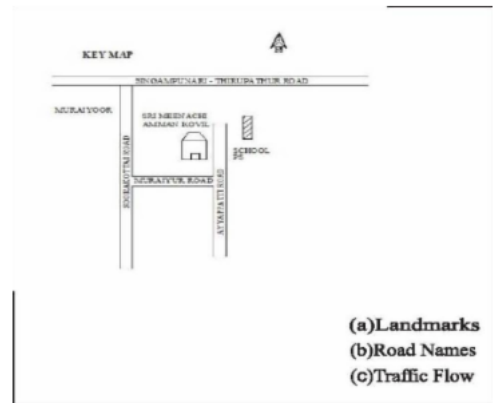

Cad View

Key MAP View