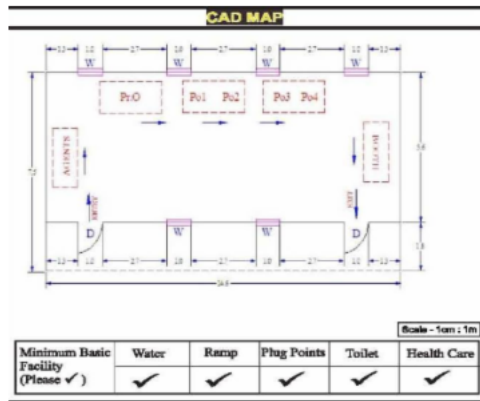

Cad View

Key MAP View