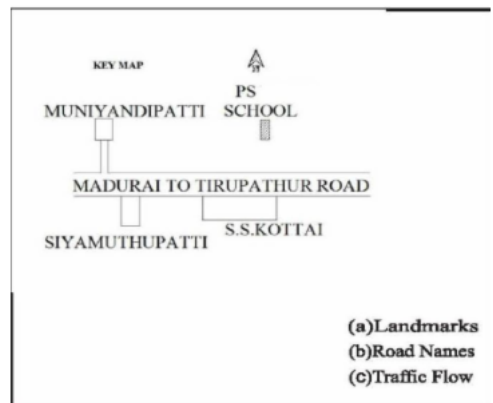

Cad View

Key MAP View