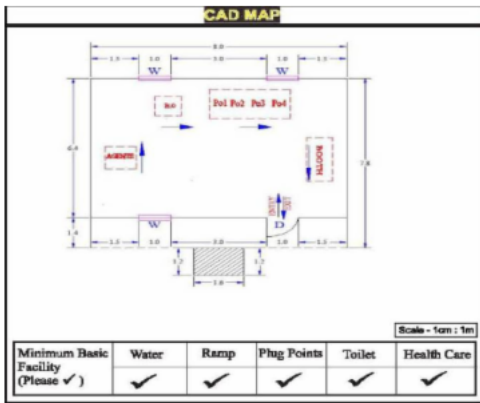

Cad View

Key MAP View