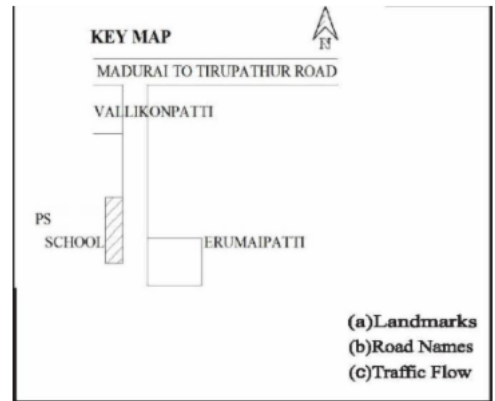

Cad View

Key MAP View