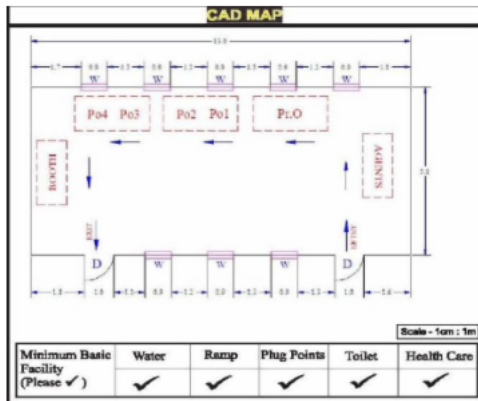

Cad View

Key MAP View