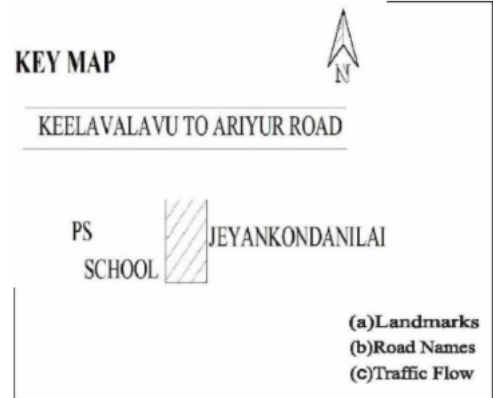

Cad View

Key MAP View