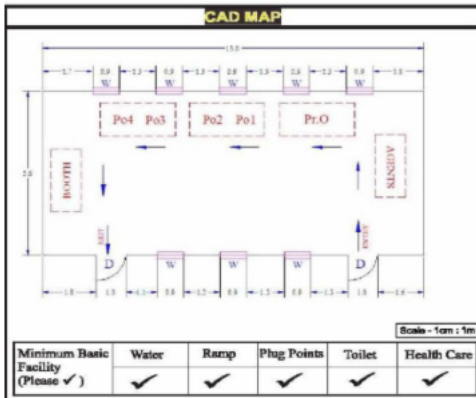

Cad View

Key MAP View