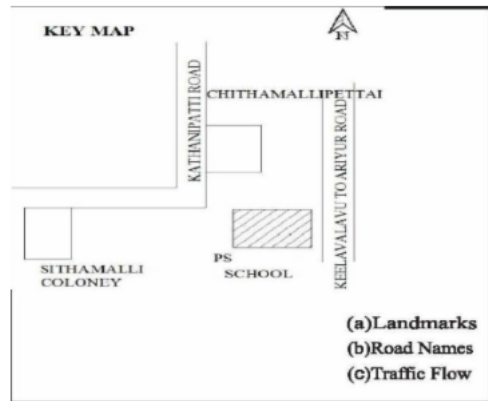

Key MAP View