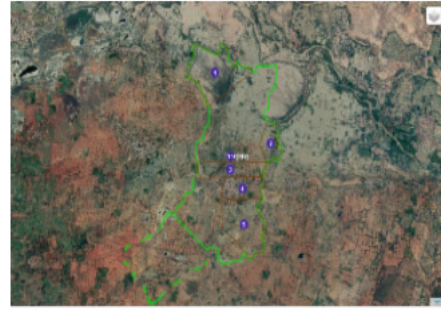

4. வாக்காளர்களின் எண்ணிக்கை

தொடங்கும் வரிசை எண்	முடியும் வரிசை எண்.	நிகர வாக்காளர்களின் எண்ணிக்கை			
		ஆண்	பெண்	மூன்றாம் பாலினம்	மொத்தம்
1	732	362	369	0	731

கையொப்பம்

Nazri Naksha

Google Map View

Polling Station Building Front View