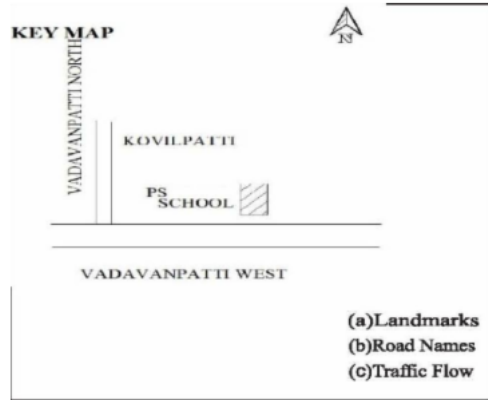

Key MAP View