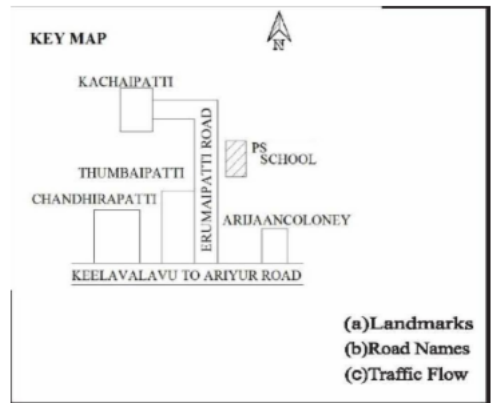

Polling Station Front View

Cad View

Key MAP View

சட்டமன்றத் தொகுதியின் எண் மற்றும் பெயர் : 185-திருப்பத்தூர்
பிரிவு எண் மற்றும் பெயர் 1-மாம்பட்டி (ஊ) மாம்பட்டிதெற்கு (வ கி), வார்டு-3 தும்பைபட்டி