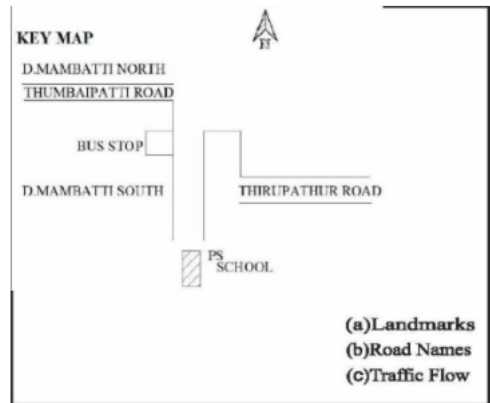

**Polling Station Building Front View**

**Polling Station Front View**

**Cad View**

**Key MAP View**

சட்டமன்றத் தொகுதியின் எண் மற்றும் பெயர் : 185-திருப்பத்தூர்  
பிரிவு எண் மற்றும் பெயர் 1-டி.மாம்பட்டி (ஊ) (வ கி), வார்டு-1 டி.மாம்பட்டி வடக்கு