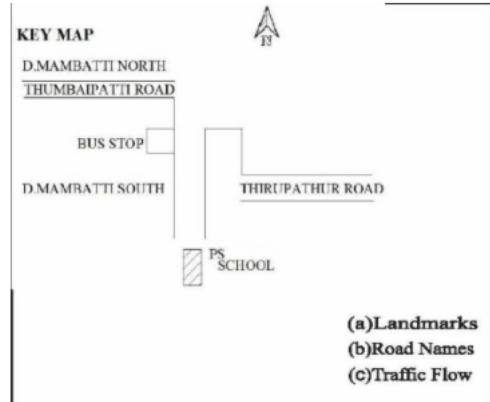

Key MAP View