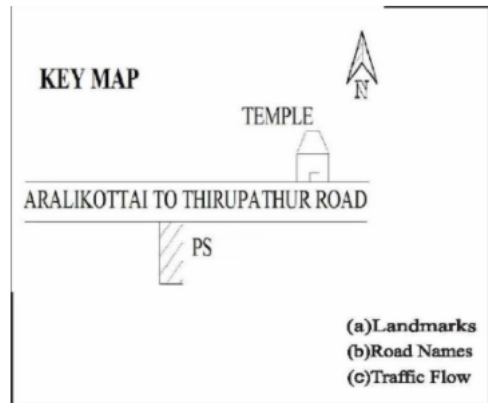

**Polling Station Building Front View**

**Polling Station Front View**

**Cad View**

**Key MAP View**

சட்டமன்றத் தொகுதியின் எண் மற்றும் பெயர் : 185-திருப்பத்தூர்  
பிரிவு எண் மற்றும் பெயர் 1-ஏரியூர் (ஊ) (வ கி), வார்டு-1 உலகினிப்பட்டி