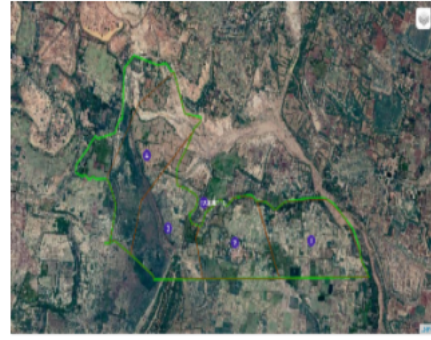

**3. வாக்குச் சாவடியின் விவரங்கள்**

<p><b>வாக்குச் சாவடியின் எண் மற்றும் பெயர் :</b></p> <p>134 - சமுதாய கூடம் ஆபத்தாரணப்பட்டி, தெற்கு கட்டிடம், மேற்கு முகம்</p> <p><b>வாக்குச் சாவடியின் முகவரி :</b></p> <p>சமுதாய கூடம் ஆபத்தாரணப்பட்டி, தெற்கு கட்டிடம் மேற்கு முகம், தெற்கு கட்டிடம் மேற்கு முகம்</p>	<p style="text-align: center;"><b>வாக்குச் சாவடியின் வகைப்பாடு (ஆண்/பெண்/பொது)</b></p>	<p style="text-align: center;">பொது</p>
	<p><b>துணை வாக்குச் சாவடிகளின் எண்ணிக்கை :</b></p>	0

**Polling Station Building Front View**

**Polling Station Front View**

**Cad View**

**Key MAP View**

சட்டமன்றத் தொகுதியின் எண் மற்றும் பெயர் : 185-திருப்பத்தூர்  
பிரிவு எண் மற்றும் பெயர் 1-ஏரியூர் (ஊ) (வ கி), வார்டு-1 உலகினிப்பட்டி