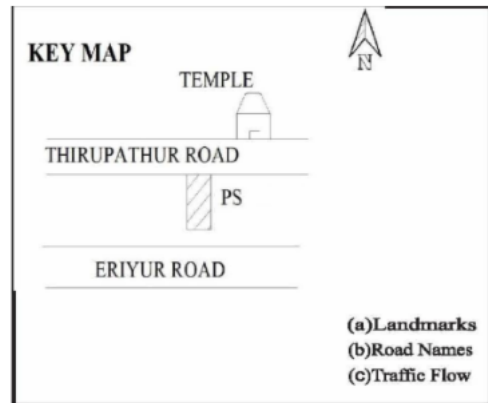

Key MAP View