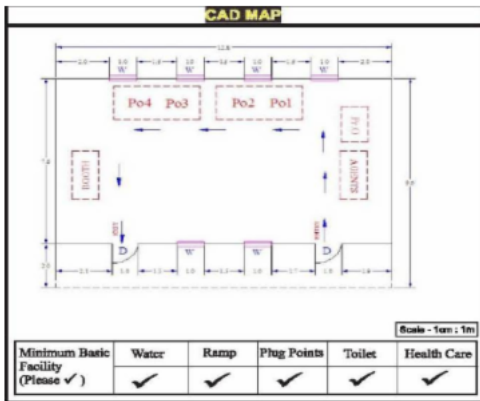

Google Map View

Polling Station Building Front View

Polling Station Front View

Cad View

Key MAP View

1 பெயர் : ராமலிங்கம் தந்தை பெயர்: ராமையா வீட்டு எண் : 1 வயது : 72 பாலினம் : ஆண்	TLV1089945 Photo is available	2 பெயர் : சின்னம்மாள் கணவர் பெயர்: சேது வீட்டு எண் : 1 வயது : 71 பாலினம் : பெண்	TLV0181065 Photo is available	3 பெயர் : ராசு தந்தை பெயர்: ராமசாமி வீட்டு எண் : 1 வயது : 59 பாலினம் : ஆண்	TLV0180893 Photo is available
4 பெயர் : அய்யாவு தந்தை பெயர்: சின்னையா வீட்டு எண் : 1 வயது : 58 பாலினம் : ஆண்	TLV0756577 Photo is available	5 பெயர் : சாலா தந்தை பெயர்: ராசு வீட்டு எண் : 1 வயது : 56 பாலினம் : ஆண்	TLV0180901 Photo is available	6 பெயர் : வீரையா தந்தை பெயர்: மாணிக்கம் வீட்டு எண் : 1 வயது : 51 பாலினம் : ஆண்	TLV0180976 Photo is available
7 பெயர் : கணபதி தந்தை பெயர்: பழனியப்பன் வீட்டு எண் : 1 வயது : 50 பாலினம் : ஆண்	TLV0180992 Photo is available	8 பெயர் : ஆதியப்பன் தந்தை பெயர்: பொன்னையா வீட்டு எண் : 1 வயது : 47 பாலினம் : ஆண்	TLV1177344 Photo is available	9 பெயர் : ஜெயந்தி கணவர் பெயர்: ரவி வீட்டு எண் : 1 வயது : 42 பாலினம் : பெண்	TLV0180885 Photo is available
10 பெயர் : தேவேந்திரன் தந்தை பெயர்: வீரகாளி வீட்டு எண் : 1 வயது : 38 பாலினம் : ஆண்	TLV0420331 Photo is available	11 பெயர் : உலகநாதன் தந்தை பெயர்: ராசு வீட்டு எண் : 1 வயது : 37 பாலினம் : ஆண்	TLV0180919 Photo is available	S 12 பெயர் : முருகானந்தம் தந்தை பெயர்: சின்னையா வீட்டு எண் : 1 வயது : 35 பாலினம் : ஆண்	TLV0181040 Photo is available
13 பெயர் : அன்புசெல்வம் தந்தை பெயர்: திருமேனி வீட்டு எண் : 1 வயது : 35 பாலினம் : ஆண்	TLV0756403 Photo is available	14 பெயர் : மீனாள் தந்தை பெயர்: ராசு வீட்டு எண் : 1 வயது : 34 பாலினம் : பெண்	TLV0180927 Photo is available	15 பெயர் : பிரபாகரன் தந்தை பெயர்: பழனிச்சாமி வீட்டு எண் : 1 வயது : 34 பாலினம் : ஆண்	TLV0181008 Photo is available
16 பெயர் : சத்தியராஜன் தந்தை பெயர்: தவமணி வீட்டு எண் : 1 வயது : 34 பாலினம் : ஆண்	TLV0689273 Photo is available	17 பெயர் : நாகேஸ்வரி தந்தை பெயர்: மாணிக்கம் மாணிக்கம் வீட்டு எண் : 1 வயது : 23 பாலினம் : பெண்	TLV2198448 Photo is available	18 பெயர் : சேவுகமூர்த்தி தந்தை பெயர்: கணேசன் வீட்டு எண் : 1/1 வயது : 24 பாலினம் : ஆண்	TLV2139657 Photo is available
19 பெயர் : முத்துமீனாள் கணவர் பெயர்: சேதுராமன் வீட்டு எண் : 1-1/84 வயது : 32 பாலினம் : பெண்	TLV2579134 Photo is available	20 பெயர் : விக்னேஷ் தந்தை பெயர்: அழகப்பன் வீட்டு எண் : 1-5 வயது : 30 பாலினம் : ஆண்	TLV0866640 Photo is available	21 பெயர் : முருகானந்தம் தந்தை பெயர்: வைரப்பன் வீட்டு எண் : 1-12 வயது : 30 பாலினம் : ஆண்	TLV0866442 Photo is available
22 பெயர் : மலைச்சாமி தந்தை பெயர்: வைரப்பன் வீட்டு எண் : 1-12 வயது : 25 பாலினம் : ஆண்	TLV1342757 Photo is available	23 பெயர் : அடைக்கம்மை கணவர் பெயர்: ஆறுமுகம் வீட்டு எண் : 1-12a வயது : 63 பாலினம் : பெண்	TLV1153220 Photo is available	24 பெயர் : வள்ளியம்மை கணவர் பெயர்: அண்ணாமலை வீட்டு எண் : 1/13 வயது : 76 பாலினம் : பெண்	TLV1273754 Photo is available
25 பெயர் : மகாலெட்சுமி கணவர் பெயர்: ஆறுமுகம் வீட்டு எண் : 1/27 வயது : 25 பாலினம் : பெண்	TLV2139616 Photo is available	26 பெயர் : பிரபா கணவர் பெயர்: திருப்பதி வீட்டு எண் : 1-34 வயது : 33 பாலினம் : பெண்	TLV1177500 Photo is available	27 பெயர் : பெரியய்யா தந்தை பெயர்: முத்துக்கருப்பன் வீட்டு எண் : 1-40 வயது : 44 பாலினம் : ஆண்	TLV0866277 Photo is available
28 பெயர் : முத்துக்கண்ணு கணவர் பெயர்: பெரியையா வீட்டு எண் : 1-40 வயது : 39 பாலினம் : பெண்	TLV0420810 Photo is available	29 பெயர் : நல்லதம்பி தந்தை பெயர்: வைரப்பன் வீட்டு எண் : 1-40 வயது : 37 பாலினம் : ஆண்	TLV0689109 Photo is available	30 பெயர் : வைரமணி தந்தை பெயர்: கருப்பையா வீட்டு எண் : 1/40 வயது : 22 பாலினம் : ஆண்	TLV2353480 Photo is available