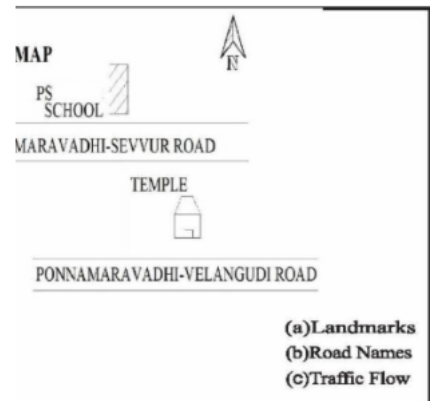

Google Map View

Polling Station Building Front View

Polling Station Front View

Cad View

Key MAP View

1 பெயர் : ராமலிங்கம் தந்தை பெயர்: ராமையா வீட்டு எண் : 1 வயது : 72 பாலினம் : ஆண்	TLV1089945 Photo is available	2 பெயர் : சின்னம்மாள் கணவர் பெயர்: சேது வீட்டு எண் : 1 வயது : 71 பாலினம் : பெண்	TLV0181065 Photo is available	3 பெயர் : ராசு தந்தை பெயர்: ராமசாமி வீட்டு எண் : 1 வயது : 59 பாலினம் : ஆண்	TLV0180893 Photo is available
4 பெயர் : அய்யாவு தந்தை பெயர்: சின்னையா வீட்டு எண் : 1 வயது : 58 பாலினம் : ஆண்	TLV0756577 Photo is available	5 பெயர் : சாலா தந்தை பெயர்: ராசு வீட்டு எண் : 1 வயது : 56 பாலினம் : ஆண்	TLV0180901 Photo is available	6 பெயர் : வீரையா தந்தை பெயர்: மாணிக்கம் வீட்டு எண் : 1 வயது : 51 பாலினம் : ஆண்	TLV0180976 Photo is available
7 பெயர் : கணபதி தந்தை பெயர்: பழனியப்பன் வீட்டு எண் : 1 வயது : 50 பாலினம் : ஆண்	TLV0180992 Photo is available	8 பெயர் : ஆதியப்பன் தந்தை பெயர்: பொன்னையா வீட்டு எண் : 1 வயது : 47 பாலினம் : ஆண்	TLV1177344 Photo is available	9 பெயர் : ஜெயந்தி கணவர் பெயர்: ரவி வீட்டு எண் : 1 வயது : 42 பாலினம் : பெண்	TLV0180885 Photo is available
10 பெயர் : தேவேந்திரன் தந்தை பெயர்: வீரகாளி வீட்டு எண் : 1 வயது : 38 பாலினம் : ஆண்	TLV0420331 Photo is available	11 பெயர் : உலகநாதன் தந்தை பெயர்: ராசு வீட்டு எண் : 1 வயது : 37 பாலினம் : ஆண்	TLV0180919 Photo is available	S 12 பெயர் : முருகானந்தம் தந்தை பெயர்: சின்னையா வீட்டு எண் : 1 வயது : 35 பாலினம் : ஆண்	TLV0181040 Photo is available
13 பெயர் : அன்புசெல்வம் தந்தை பெயர்: திருமேனி வீட்டு எண் : 1 வயது : 35 பாலினம் : ஆண்	TLV0756403 Photo is available	14 பெயர் : மீனாள் தந்தை பெயர்: ராசு வீட்டு எண் : 1 வயது : 34 பாலினம் : பெண்	TLV0180927 Photo is available	15 பெயர் : பிரபாகரன் தந்தை பெயர்: பழனிச்சாமி வீட்டு எண் : 1 வயது : 34 பாலினம் : ஆண்	TLV0181008 Photo is available
16 பெயர் : சத்தியராஜன் தந்தை பெயர்: தவமணி வீட்டு எண் : 1 வயது : 34 பாலினம் : ஆண்	TLV0689273 Photo is available	17 பெயர் : நாகேஸ்வரி தந்தை பெயர்: மாணிக்கம் மாணிக்கம் வீட்டு எண் : 1 வயது : 23 பாலினம் : பெண்	TLV2198448 Photo is available	18 பெயர் : சேவுகமூர்த்தி தந்தை பெயர்: கணேசன் வீட்டு எண் : 1/1 வயது : 24 பாலினம் : ஆண்	TLV2139657 Photo is available
19 பெயர் : முத்துமீனாள் கணவர் பெயர்: சேதுராமன் வீட்டு எண் : 1-1/84 வயது : 32 பாலினம் : பெண்	TLV2579134 Photo is available	20 பெயர் : விக்னேஷ் தந்தை பெயர்: அழகப்பன் வீட்டு எண் : 1-5 வயது : 30 பாலினம் : ஆண்	TLV0866640 Photo is available	21 பெயர் : முருகானந்தம் தந்தை பெயர்: வைரப்பன் வீட்டு எண் : 1-12 வயது : 30 பாலினம் : ஆண்	TLV0866442 Photo is available
22 பெயர் : மலைச்சாமி தந்தை பெயர்: வைரப்பன் வீட்டு எண் : 1-12 வயது : 25 பாலினம் : ஆண்	TLV1342757 Photo is available	23 பெயர் : அடைக்கம்மை கணவர் பெயர்: ஆறுமுகம் வீட்டு எண் : 1-12a வயது : 63 பாலினம் : பெண்	TLV1153220 Photo is available	24 பெயர் : வள்ளியம்மை கணவர் பெயர்: அண்ணாமலை வீட்டு எண் : 1/13 வயது : 76 பாலினம் : பெண்	TLV1273754 Photo is available
25 பெயர் : மகாலெட்சுமி கணவர் பெயர்: ஆறுமுகம் வீட்டு எண் : 1/27 வயது : 25 பாலினம் : பெண்	TLV2139616 Photo is available	26 பெயர் : பிரபா கணவர் பெயர்: திருப்பதி வீட்டு எண் : 1-34 வயது : 33 பாலினம் : பெண்	TLV1177500 Photo is available	27 பெயர் : பெரியய்யா தந்தை பெயர்: முத்துக்கருப்பன் வீட்டு எண் : 1-40 வயது : 44 பாலினம் : ஆண்	TLV0866277 Photo is available
28 பெயர் : முத்துக்கண்ணு கணவர் பெயர்: பெரியையா வீட்டு எண் : 1-40 வயது : 39 பாலினம் : பெண்	TLV0420810 Photo is available	29 பெயர் : நல்லதம்பி தந்தை பெயர்: வைரப்பன் வீட்டு எண் : 1-40 வயது : 37 பாலினம் : ஆண்	TLV0689109 Photo is available	30 பெயர் : வைரமணி தந்தை பெயர்: கருப்பையா வீட்டு எண் : 1/40 வயது : 22 பாலினம் : ஆண்	TLV2353480 Photo is available