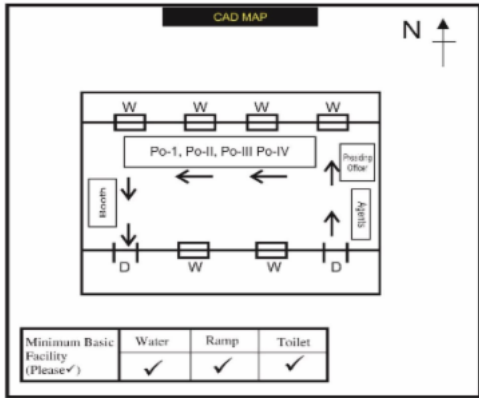

Google Map View

Polling Station Building Front View

Polling Station Front View

Cad View

Key MAP View

1 பெயர் : அடைக்கப்பன் தந்தை பெயர்: முருகன் வீட்டு எண் : 1 வயது : 46 பாலினம் : ஆண்	TLV0180869 Photo is available	2 பெயர் : சின்னம்மாள் கணவர் பெயர்: அடைக்கப்பன் வீட்டு எண் : 1 வயது : 42 பாலினம் : பெண்	TLV0180877 Photo is available	3 பெயர் : சீதாலட்சுமி தந்தை பெயர்: செல்வம் வீட்டு எண் : 1 வயது : 41 பாலினம் : பெண்	TLV0180935 Photo is available
4 பெயர் : பாக்கியம் தந்தை பெயர்: சின்னையா வீட்டு எண் : 1 வயது : 40 பாலினம் : பெண்	TLV0181024 Photo is available	5 பெயர் : பழனியப்பன் தந்தை பெயர்: சின்னையா வீட்டு எண் : 1 வயது : 40 பாலினம் : ஆண்	TLV0181032 Photo is available	6 பெயர் : செல்லம்மாள் கணவர் பெயர்: அய்யாவு வீட்டு எண் : 1 வயது : 38 பாலினம் : பெண்	TLV0756650 Photo is available
7 பெயர் : பிரமன் தந்தை பெயர்: அடைக்கன் வீட்டு எண் : 1 வயது : 37 பாலினம் : ஆண்	TLV0180968 Photo is available	8 பெயர் : வைரமணி செல்வம் தந்தை பெயர்: செல்வம் செல்வம் வீட்டு எண் : 1 வயது : 35 பாலினம் : பெண்	TLV2226512 Photo is available	9 பெயர் : போத தந்தை பெயர்: செந்தில் குமார் வீட்டு எண் : 1 வயது : 33 பாலினம் : பெண்	TLV2225761 Photo is available
10 பெயர் : அடைக்கி தந்தை பெயர்: பொன்னையா வீட்டு எண் : 1 வயது : 32 பாலினம் : பெண்	TLV0756478 Photo is available	11 பெயர் : சின்னையா தந்தை பெயர்: முருகன் வீட்டு எண் : 1 வயது : 31 பாலினம் : ஆண்	TLV0756460 Photo is available	12 பெயர் : அடைக்கன் சிலம்பி தந்தை பெயர்: சிலம்பி சிலம்பி வீட்டு எண் : 1 வயது : 31 பாலினம் : ஆண்	TLV2233781 Photo is available
13 பெயர் : யோகராஜ் தந்தை பெயர்: முருகப்பன் வீட்டு எண் : 1 வயது : 27 பாலினம் : ஆண்	TLV1177641 Photo is available	14 பெயர் : நாச்சம்மை அடைக்கப்பன் தந்தை பெயர்: அடைக்கப்பன் அடைக்கப்பன் வீட்டு எண் : 1 வயது : 25 பாலினம் : பெண்	TLV2233823 Photo is available	15 பெயர் : அமுதா ஆனந்தன் தந்தை பெயர்: ஆனந்தன் ஆனந்தன் வீட்டு எண் : 1 வயது : 23 பாலினம் : பெண்	TLV2226058 Photo is available
16 பெயர் : அழகி தந்தை பெயர்: சின்னையா வீட்டு எண் : 1 வயது : 22 பாலினம் : பெண்	TLV2331973 Photo is available	17 பெயர் : செல்வம் -- தந்தை பெயர்: சிங்கினி வீட்டு எண் : 1-23 வயது : 39 பாலினம் : ஆண்	TLV0420505 Photo is available	18 பெயர் : மலர் கணவர் பெயர்: கருப்பையா வீட்டு எண் : 1-23 வயது : 37 பாலினம் : பெண்	TLV0865881 Photo is available
19 பெயர் : செல்வம் தந்தை பெயர்: கருப்பையா வீட்டு எண் : 1/29 வயது : 42 பாலினம் : ஆண்	TLV2452910 Photo is available	20 பெயர் : செல்வம் தந்தை பெயர்: துரை வீட்டு எண் : 1-64 வயது : 33 பாலினம் : ஆண்	TLV0793679 Photo is available	21 பெயர் : நல்லதம்பி தந்தை பெயர்: வெல்லசாமி வீட்டு எண் : 1/66 வயது : 27 பாலினம் : ஆண்	TLV1265263 Photo is available
22 பெயர் : ராஜாமணி கணவர் பெயர்: பொன்னையா வீட்டு எண் : 1/88, வயது : 38 பாலினம் : பெண்	TLV2353431 Photo is available	23 பெயர் : பொன்னையா தந்தை பெயர்: பெத்தான் அழகன் வீட்டு எண் : 1-97 வயது : 36 பாலினம் : ஆண்	TLV0420323 Photo is available	24 பெயர் : நாச்சி கணவர் பெயர்: செல்வம் வீட்டு எண் : 1-98 வயது : 29 பாலினம் : பெண்	TLV1138643 Photo is available
25 பெயர் : தேவி எ தெய்வானை கணவர் பெயர்: குமரப்பன் வீட்டு எண் : 1/105 வயது : 48 பாலினம் : பெண்	GBT3822376 Photo is available	26 பெயர் : யோகராணி கணவர் பெயர்: மலைச்சாமி வீட்டு எண் : 1-153 வயது : 45 பாலினம் : பெண்	TLV0038968 Photo is available	27 பெயர் : பிரபு தந்தை பெயர்: பெரியையா வீட்டு எண் : 1-154 வயது : 35 பாலினம் : ஆண்	TLV0420844 Photo is available
28 பெயர் : ரஞ்சிதா தந்தை பெயர்: பெரியய்யா வீட்டு எண் : 1-154 வயது : 32 பாலினம் : பெண்	TLV1177278 Photo is available	29 பெயர் : நாகராஜன் தந்தை பெயர்: கருப்பையா வீட்டு எண் : 1-157 வயது : 30 பாலினம் : ஆண்	TLV0923938 Photo is available	30 பெயர் : கணேஷ் தந்தை பெயர்: கருப்பையா வீட்டு எண் : 1-157 வயது : 29 பாலினம் : ஆண்	TLV1043728 Photo is available