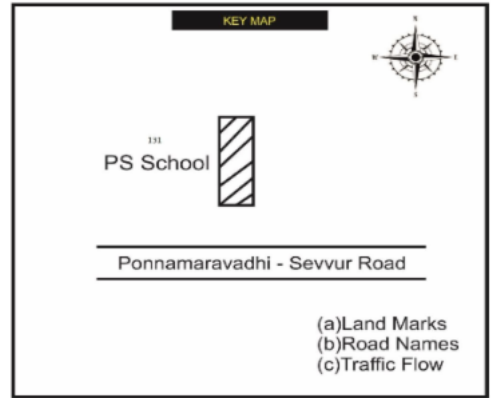

Google Map View

Polling Station Building Front View

Polling Station Front View

Cad View

Key MAP View

1 பெயர் : அடைக்கப்பன் தந்தை பெயர்: முருகன் வீட்டு எண் : 1 வயது : 46 பாலினம் : ஆண்	TLV0180869 Photo is available	2 பெயர் : சின்னம்மாள் கணவர் பெயர்: அடைக்கப்பன் வீட்டு எண் : 1 வயது : 42 பாலினம் : பெண்	TLV0180877 Photo is available	3 பெயர் : சீதாலட்சுமி தந்தை பெயர்: செல்வம் வீட்டு எண் : 1 வயது : 41 பாலினம் : பெண்	TLV0180935 Photo is available
4 பெயர் : பாக்கியம் தந்தை பெயர்: சின்னையா வீட்டு எண் : 1 வயது : 40 பாலினம் : பெண்	TLV0181024 Photo is available	5 பெயர் : பழனியப்பன் தந்தை பெயர்: சின்னையா வீட்டு எண் : 1 வயது : 40 பாலினம் : ஆண்	TLV0181032 Photo is available	6 பெயர் : செல்லம்மாள் கணவர் பெயர்: அய்யாவு வீட்டு எண் : 1 வயது : 38 பாலினம் : பெண்	TLV0756650 Photo is available
7 பெயர் : பிரமன் தந்தை பெயர்: அடைக்கன் வீட்டு எண் : 1 வயது : 37 பாலினம் : ஆண்	TLV0180968 Photo is available	8 பெயர் : வைரமணி செல்வம் தந்தை பெயர்: செல்வம் செல்வம் வீட்டு எண் : 1 வயது : 35 பாலினம் : பெண்	TLV2226512 Photo is available	9 பெயர் : போத தந்தை பெயர்: செந்தில் குமார் வீட்டு எண் : 1 வயது : 33 பாலினம் : பெண்	TLV2225761 Photo is available
10 பெயர் : அடைக்கி தந்தை பெயர்: பொன்னையா வீட்டு எண் : 1 வயது : 32 பாலினம் : பெண்	TLV0756478 Photo is available	11 பெயர் : சின்னையா தந்தை பெயர்: முருகன் வீட்டு எண் : 1 வயது : 31 பாலினம் : ஆண்	TLV0756460 Photo is available	12 பெயர் : அடைக்கன் சிலம்பி தந்தை பெயர்: சிலம்பி சிலம்பி வீட்டு எண் : 1 வயது : 31 பாலினம் : ஆண்	TLV2233781 Photo is available
13 பெயர் : யோகராஜ் தந்தை பெயர்: முருகப்பன் வீட்டு எண் : 1 வயது : 27 பாலினம் : ஆண்	TLV1177641 Photo is available	14 பெயர் : நாச்சம்மை அடைக்கப்பன் தந்தை பெயர்: அடைக்கப்பன் அடைக்கப்பன் வீட்டு எண் : 1 வயது : 25 பாலினம் : பெண்	TLV2233823 Photo is available	15 பெயர் : அமுதா ஆனந்தன் தந்தை பெயர்: ஆனந்தன் ஆனந்தன் வீட்டு எண் : 1 வயது : 23 பாலினம் : பெண்	TLV2226058 Photo is available
16 பெயர் : அழகி தந்தை பெயர்: சின்னையா வீட்டு எண் : 1 வயது : 22 பாலினம் : பெண்	TLV2331973 Photo is available	17 பெயர் : செல்வம் -- தந்தை பெயர்: சிங்கினி வீட்டு எண் : 1-23 வயது : 39 பாலினம் : ஆண்	TLV0420505 Photo is available	18 பெயர் : மலர் கணவர் பெயர்: கருப்பையா வீட்டு எண் : 1-23 வயது : 37 பாலினம் : பெண்	TLV0865881 Photo is available
19 பெயர் : செல்வம் தந்தை பெயர்: கருப்பையா வீட்டு எண் : 1/29 வயது : 42 பாலினம் : ஆண்	TLV2452910 Photo is available	20 பெயர் : செல்வம் தந்தை பெயர்: துரை வீட்டு எண் : 1-64 வயது : 33 பாலினம் : ஆண்	TLV0793679 Photo is available	21 பெயர் : நல்லதம்பி தந்தை பெயர்: வெல்லசாமி வீட்டு எண் : 1/66 வயது : 27 பாலினம் : ஆண்	TLV1265263 Photo is available
22 பெயர் : ராஜாமணி கணவர் பெயர்: பொன்னையா வீட்டு எண் : 1/88, வயது : 38 பாலினம் : பெண்	TLV2353431 Photo is available	23 பெயர் : பொன்னையா தந்தை பெயர்: பெத்தான் அழகன் வீட்டு எண் : 1-97 வயது : 36 பாலினம் : ஆண்	TLV0420323 Photo is available	24 பெயர் : நாச்சி கணவர் பெயர்: செல்வம் வீட்டு எண் : 1-98 வயது : 29 பாலினம் : பெண்	TLV1138643 Photo is available
25 பெயர் : தேவி எ தெய்வானை கணவர் பெயர்: குமரப்பன் வீட்டு எண் : 1/105 வயது : 48 பாலினம் : பெண்	GBT3822376 Photo is available	26 பெயர் : யோகராணி கணவர் பெயர்: மலைச்சாமி வீட்டு எண் : 1-153 வயது : 45 பாலினம் : பெண்	TLV0038968 Photo is available	27 பெயர் : பிரபு தந்தை பெயர்: பெரியையா வீட்டு எண் : 1-154 வயது : 35 பாலினம் : ஆண்	TLV0420844 Photo is available
28 பெயர் : ரஞ்சிதா தந்தை பெயர்: பெரியய்யா வீட்டு எண் : 1-154 வயது : 32 பாலினம் : பெண்	TLV1177278 Photo is available	29 பெயர் : நாகராஜன் தந்தை பெயர்: கருப்பையா வீட்டு எண் : 1-157 வயது : 30 பாலினம் : ஆண்	TLV0923938 Photo is available	30 பெயர் : கணேஷ் தந்தை பெயர்: கருப்பையா வீட்டு எண் : 1-157 வயது : 29 பாலினம் : ஆண்	TLV1043728 Photo is available