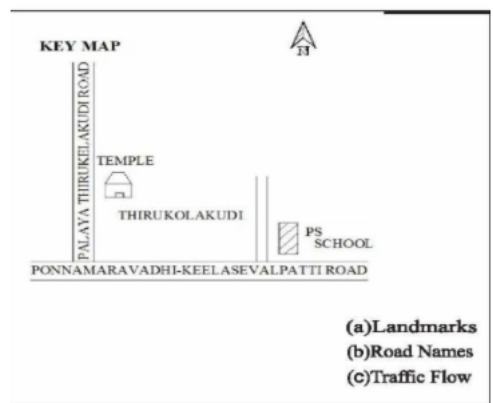

**Polling Station Building Front View**

**Polling Station Front View**

**Cad View**

**Key MAP View**

1 பெயர் : மதினா கணவர் பெயர் : முகமதுயூசுப் வீட்டு எண் : 1 வயது : 49 பாலினம் : பெண் Photo is available MSN1056704	2 பெயர் : முகமதுயூசுப் தந்தை பெயர் : அப்துல்ரகீம் வீட்டு எண் : 1 வயது : 48 பாலினம் : ஆண் Photo is available MSN1056969	3 பெயர் : மங்களம் கணவர் பெயர் : பாஸ்கர் வீட்டு எண் : 1 வயது : 43 பாலினம் : பெண் Photo is available TLV0688820
4 பெயர் : ராஜசேகர் தந்தை பெயர் : ராஜன் வீட்டு எண் : 1 வயது : 40 பாலினம் : ஆண் Photo is available TLV0181115	5 பெயர் : வேல்முருகன் தந்தை பெயர் : சின்னையா வீட்டு எண் : 1 வயது : 33 பாலினம் : ஆண் Photo is available TLV0756239	6 பெயர் : சிவா தந்தை பெயர் : வள்ளியப்பன் வீட்டு எண் : 1 வயது : 32 பாலினம் : ஆண் Photo is available TLV0755793
7 பெயர் : அப்துல் அஜீஸ் தந்தை பெயர் : சாகுல் அமீது வீட்டு எண் : 1 வயது : 31 பாலினம் : ஆண் Photo is available TLV0924084	8 பெயர் : ராஜேந்திரன் தந்தை பெயர் : பெருமாள் வீட்டு எண் : 1 வயது : 28 பாலினம் : ஆண் Photo is available TLV1138551	9 பெயர் : சத்யா கணவர் பெயர் : கண்ணன் வீட்டு எண் : 1 வயது : 28 பாலினம் : பெண் Photo is available TLV1090240
10 பெயர் : பஷீர் முகமது தந்தை பெயர் : ஷேக் தாவுத் வீட்டு எண் : 1/4எ வயது : 55 பாலினம் : ஆண் Photo is available TLV2603686	11 பெயர் : சைனம்பீலி கணவர் பெயர் : சவுக்கத்தலி வீட்டு எண் : 1-11A வயது : 78 பாலினம் : பெண் Photo is available TLV1652700	12 பெயர் : லதா தந்தை பெயர் : நல்லன் வீட்டு எண் : 1/13 வயது : 30 பாலினம் : பெண் Photo is available TLV2263457
13 பெயர் : ஆஷிகாபானு கணவர் பெயர் : அபுபக்கர் வீட்டு எண் : 1/14 வயது : 28 பாலினம் : பெண் Photo is available TLV1274224	# 14 பெயர் : அப்துல்லத்திப் தந்தை பெயர் : சாகுல் அமீது வீட்டு எண் : 1/14 வயது : 26 பாலினம் : ஆண் Photo is available TLV1274240	# 15 பெயர் : முகமது அசாருதீன் தந்தை பெயர் : சேக்தாவுத் வீட்டு எண் : 1-15 வயது : 28 பாலினம் : ஆண் Photo is available TLV1090133
# 16 பெயர் : ஷமீராபானு ஷமீரா பானு கணவர் பெயர் : முகமது அசாருதீன் வீட்டு எண் : 221 வயது : 24 பாலினம் : பெண் Photo is available TLV2324689	17 பெயர் : திருப்பதி தந்தை பெயர் : ராஜமாணிக்கம் வீட்டு எண் : 1-17a வயது : 27 பாலினம் : ஆண் Photo is available TLV1177807	18 பெயர் : கருப்பாயி கணவர் பெயர் : சுப்பையா வீட்டு எண் : 1-27 வயது : 71 பாலினம் : பெண் Photo is available TLV1652718
19 பெயர் : பழனிச்சாமி தந்தை பெயர் : சுப்பையா வீட்டு எண் : 1-27 வயது : 53 பாலினம் : ஆண் Photo is available TLV0442889	20 பெயர் : அழகம்மாள் கணவர் பெயர் : பழனிச்சாமி வீட்டு எண் : 1-27 வயது : 42 பாலினம் : பெண் Photo is available TLV0442871	21 பெயர் : நாசு கணவர் பெயர் : முத்து வீட்டு எண் : 1-27 வயது : 35 பாலினம் : பெண் Photo is available TLV0756106
22 பெயர் : கண்ணன் தாயின் பெயர் : வள்ளி வீட்டு எண் : 1-30 வயது : 35 பாலினம் : ஆண் Photo is available TLV0688465	23 பெயர் : பொன்னம்மாள் கணவர் பெயர் : குப்பமுத்து வீட்டு எண் : 1-38 வயது : 40 பாலினம் : பெண் Photo is available TLV0688861	24 பெயர் : குப்பமுத்து தந்தை பெயர் : முத்து வீட்டு எண் : 1-38 வயது : 38 பாலினம் : ஆண் Photo is available MSN2729598
25 பெயர் : சிகப்பி கணவர் பெயர் : சுப்பையா வீட்டு எண் : 1-42 வயது : 37 பாலினம் : பெண் Photo is available TLV0865691	26 பெயர் : ராஜலெட்சுமி கணவர் பெயர் : பிரமன் வீட்டு எண் : 1-53 வயது : 32 பாலினம் : பெண் Photo is available TLV0755967	27 பெயர் : சுரேஷ் தந்தை பெயர் : போடி வீட்டு எண் : 1-59 வயது : 30 பாலினம் : ஆண் Photo is available TLV0924092
28 பெயர் : ராஜேந்திரன் தந்தை பெயர் : அடைக்கன் வீட்டு எண் : 1-70 வயது : 56 பாலினம் : ஆண் Photo is available TLV0688499	29 பெயர் : அழகு மீனாள் கணவர் பெயர் : ராஜேந்திரன் வீட்டு எண் : 1-70 வயது : 48 பாலினம் : பெண் Photo is available TLV0688507	30 பெயர் : ராஜதேவி தந்தை பெயர் : ராஜேந்திரன் வீட்டு எண் : 1-70 வயது : 26 பாலினம் : பெண் Photo is available TLV1338342