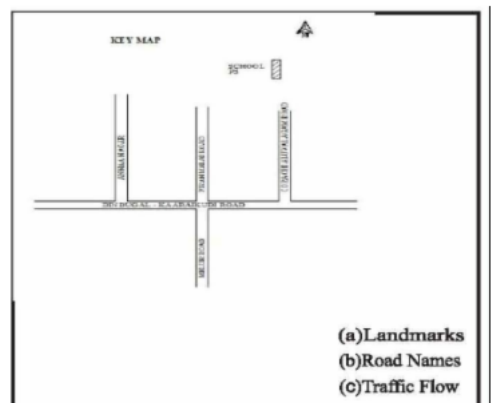

3. வாக்குச் சாவடியின் விவரங்கள்

<p>வாக்குச் சாவடியின் எண் மற்றும் பெயர் :</p> <p>144 - ஊராட்சி ஒன்றிய அங்கன்வாடி கட்டிடம், திருக்கோலக்குடி</p> <p>வாக்குச் சாவடியின் முகவரி :</p> <p>ஊராட்சி ஒன்றிய அங்கன்வாடி கட்டிடம், திருக்கோலக்குடி, ,</p>	<p>வாக்குச் சாவடியின் வகைப்பாடு (ஆண்/பெண்/பொது)</p>	
	<p>துணை வாக்குச் சாவடிகளின் எண்ணிக்கை :</p>	0

4. வாக்காளர்களின் எண்ணிக்கை

தொடங்கும் வரிசை எண்	முடியும் வரிசை எண்.	நிகர வாக்காளர்களின் எண்ணிக்கை			
		ஆண்	பெண்	மூன்றாம் பாலினம்	மொத்தம்
1	433	222	209	0	431

கையொப்பம்

Nazri Naksha

Google Map View

Polling Station Building Front View

Polling Station Front View

Cad View

Key MAP View