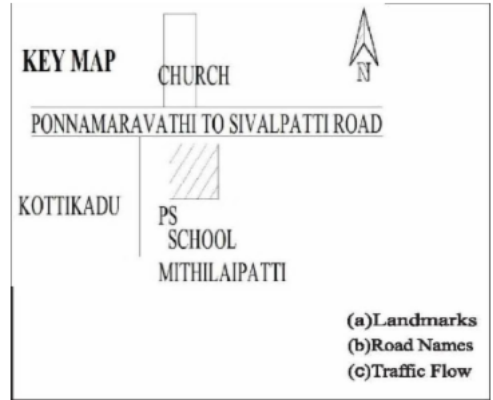

Key MAP View