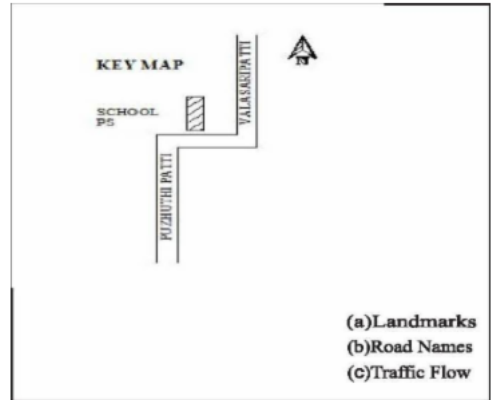

Key MAP View