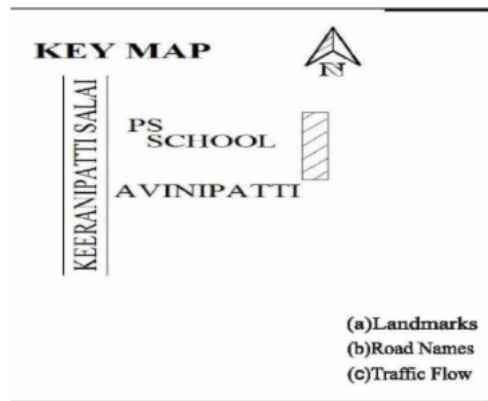

3. வாக்குச் சாவடியின் விவரங்கள்

வாக்குச் சாவடியின் எண் மற்றும் பெயர் : 150 - விவேகானந்தா கல்விகழக நடுநிலை ஆரம்பப்பள்ளி, ஆவினிப்பட்டி, புதிய கட்டிடம்	வாக்குச் சாவடியின் வகைப்பாடு (ஆண்/பெண்/பொது)	பொது
வாக்குச் சாவடியின் முகவரி : விவேகானந்தா கல்விகழக நடுநிலை ஆரம்பப்பள்ளி, ஆவினிப்பட்டி, புதிய கட்டிடம்	துணை வாக்குச் சாவடிகளின் எண்ணிக்கை :	0

Polling Station Front View

Cad View

Key MAP View

சட்டமன்றத் தொகுதியின் எண் மற்றும் பெயர் : 185-திருப்பத்தூர் பிரிவு எண் மற்றும் பெயர் 1-ஆவினிப்பட்டி (பி) இளையாத்தங்குடி வடக்கு (வ.கி), ஆவினிப்பட்டி கிழக்கு