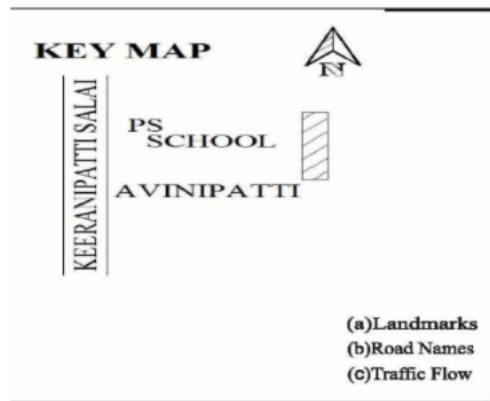

Key MAP View