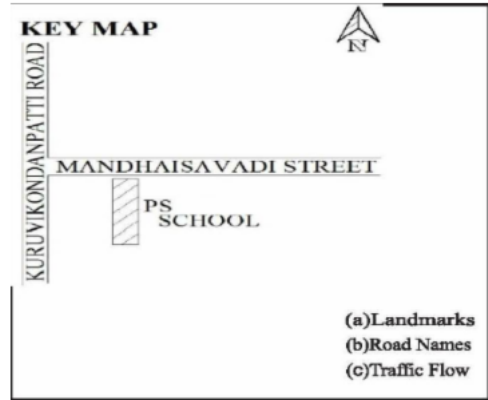

Key MAP View