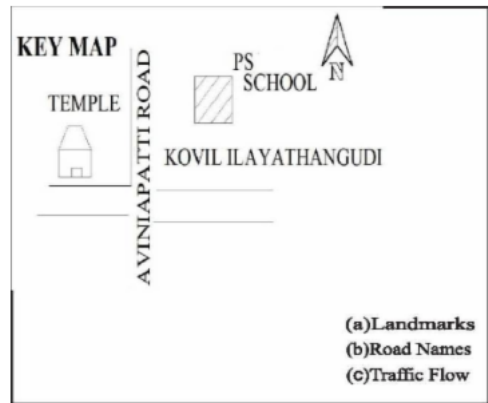

Google Map View

Polling Station Building Front View

Polling Station Front View

Cad View

Key MAP View

1 பெயர் : அமுதா கணவர் பெயர் : சண்முகம் வீட்டு எண் : 1 வயது : 60 பாலினம் : பெண்	TLV0685149 Photo is available	2 பெயர் : அர்ச்சனா தந்தை பெயர் : ஆறுமுகம் வீட்டு எண் : 1 வயது : 23 பாலினம் : பெண்	TLV2406627 Photo is available	3 பெயர் : குலோத்துங்கன் தந்தை பெயர் : வேம்பரசன் வீட்டு எண் : 1/2 வயது : 24 பாலினம் : ஆண்	TLV2298461 Photo is available
4 பெயர் : தவமணி கணவர் பெயர் : உலகப்பன் வீட்டு எண் : 2 வயது : 57 பாலினம் : பெண்	TLV0685305 Photo is available	5 பெயர் : ஈஸ்வரன் தந்தை பெயர் : பழனிப்பன் வீட்டு எண் : 2 வயது : 36 பாலினம் : ஆண்	TLV0685198 Photo is available	6 பெயர் : தேவராஜன் தந்தை பெயர் : குமரேசன் வீட்டு எண் : 2/2 வயது : 21 பாலினம் : ஆண்	TLV2593531 Photo is available
7 பெயர் : யோகலெட்சுமி கணவர் பெயர் : ஈஸ்வரன் வீட்டு எண் : 2-31 வயது : 23 பாலினம் : பெண்	TLV2498129 Photo is available	8 பெயர் : ரெத்தினம் தந்தை பெயர் : வீரையா வீட்டு எண் : 2-104 வயது : 38 பாலினம் : ஆண்	TLV0474478 Photo is available	9 பெயர் : கணபதி தந்தை பெயர் : கருப்பன் வீட்டு எண் : 2-123 வயது : 60 பாலினம் : ஆண்	MSN2636157 Photo is available
10 பெயர் : முத்துலெட்சுமி தந்தை பெயர் : கணபதி வீட்டு எண் : 2-123 வயது : 29 பாலினம் : பெண்	TLV0979682 Photo is available	11 பெயர் : ஆஷா தந்தை பெயர் : குமார் வீட்டு எண் : 2-410 வயது : 23 பாலினம் : பெண்	TLV2406718 Photo is available	12 பெயர் : கயல்விழி கணவர் பெயர் : முத்து கருணாநிதி வீட்டு எண் : 2-457 வயது : 36 பாலினம் : பெண்	TLV0042077 Photo is available
13 பெயர் : தனலெட்சுமி கணவர் பெயர் : பாண்டியராஜன் வீட்டு எண் : 2/457 வயது : 26 பாலினம் : பெண்	TLV1340827 Photo is available	14 பெயர் : லார்து ஸ்டெபிகிராப் தந்தை பெயர் : லார்து சாமி வீட்டு எண் : 2/469 வயது : 31 பாலினம் : பெண்	TLV2451722 Photo is available	15 பெயர் : ஆர்த்தி கணவர் பெயர் : அனந்த் வீட்டு எண் : 2/575 வயது : 32 பாலினம் : பெண்	TLV2234540 Photo is available
16 பெயர் : கலையரசன் தந்தை பெயர் : பெரியையா வீட்டு எண் : 2-597 வயது : 29 பாலினம் : ஆண்	TLV0979781 Photo is available	#2 17 பெயர் : நாச்சியப்பன் தந்தை பெயர் : காத்தையா வீட்டு எண் : 3-862 வயது : 37 பாலினம் : ஆண்	TLV0042259 Photo is available	18 பெயர் : கண்ணன் தந்தை பெயர் : சிட்டு வீட்டு எண் : 4 வயது : 36 பாலினம் : ஆண்	TLV0684993 Photo is available
19 பெயர் : செல்வி தந்தை பெயர் : குப்புசாமி வீட்டு எண் : 4 வயது : 32 பாலினம் : பெண்	TLV0685065 Photo is available	20 பெயர் : தேன்மொழி தந்தை பெயர் : செல்லையா வீட்டு எண் : 4-2 வயது : 32 பாலினம் : பெண்	TLV0862987 Photo is available	21 பெயர் : தியாகராஜன் தந்தை பெயர் : சின்னதம்பி வீட்டு எண் : 4-3 வயது : 49 பாலினம் : ஆண்	TLV0862979 Photo is available
22 பெயர் : ராஜாத்தி கணவர் பெயர் : தியாகராஜன் வீட்டு எண் : 4-3 வயது : 36 பாலினம் : பெண்	TLV0862995 Photo is available	23 பெயர் : நந்தினி தந்தை பெயர் : ஆவுடையப்பன் வீட்டு எண் : 4-3 வயது : 33 பாலினம் : பெண்	TLV1138056 Photo is available	24 பெயர் : தண்டாயுதபாணி தந்தை பெயர் : ஆவுடையப்பன் வீட்டு எண் : 4-3 வயது : 29 பாலினம் : ஆண்	TLV0979799 Photo is available
25 பெயர் : வெள்ளைச்சாமி தந்தை பெயர் : அழகன் வீட்டு எண் : 4/4 வயது : 55 பாலினம் : ஆண்	TLV2414324 Photo is available	26 பெயர் : ஹேமலதா கணவர் பெயர் : அருண்குமார் வீட்டு எண் : 4/4 வயது : 23 பாலினம் : பெண்	TLV2366268 Photo is available	27 பெயர் : நாகராஜன் தந்தை பெயர் : சிங்காரம் வீட்டு எண் : 4-11 வயது : 31 பாலினம் : ஆண்	TLV0862946 Photo is available
28 பெயர் : மாரிக்கண்ணு தந்தை பெயர் : சிங்காரம் வீட்டு எண் : 4-11 வயது : 28 பாலினம் : பெண்	TLV1138049 Photo is available	29 பெயர் : பெரியையா தந்தை பெயர் : பழனி வீட்டு எண் : 4-12 வயது : 60 பாலினம் : ஆண்	TLV0862847 Photo is available	30 பெயர் : முத்துலெட்சுமி கணவர் பெயர் : பெரியையா வீட்டு எண் : 4-12 வயது : 52 பாலினம் : பெண்	TLV0684613 Photo is available