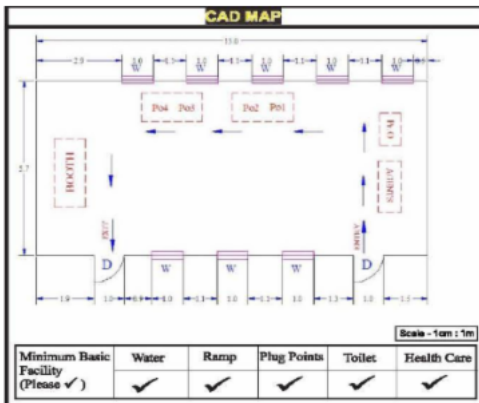

Google Map View

Polling Station Building Front View

Polling Station Front View

Cad View

Key MAP View

1 பெயர் : அமுதா கணவர் பெயர் : சண்முகம் வீட்டு எண் : 1 வயது : 60 பாலினம் : பெண்	TLV0685149 Photo is available	2 பெயர் : அர்ச்சனா தந்தை பெயர் : ஆறுமுகம் வீட்டு எண் : 1 வயது : 23 பாலினம் : பெண்	TLV2406627 Photo is available	3 பெயர் : குலோத்துங்கன் தந்தை பெயர் : வேம்பரசன் வீட்டு எண் : 1/2 வயது : 24 பாலினம் : ஆண்	TLV2298461 Photo is available
4 பெயர் : தவமணி கணவர் பெயர் : உலகப்பன் வீட்டு எண் : 2 வயது : 57 பாலினம் : பெண்	TLV0685305 Photo is available	5 பெயர் : ஈஸ்வரன் தந்தை பெயர் : பழனிப்பன் வீட்டு எண் : 2 வயது : 36 பாலினம் : ஆண்	TLV0685198 Photo is available	6 பெயர் : தேவராஜன் தந்தை பெயர் : குமரேசன் வீட்டு எண் : 2/2 வயது : 21 பாலினம் : ஆண்	TLV2593531 Photo is available
7 பெயர் : யோகலெட்சுமி கணவர் பெயர் : ஈஸ்வரன் வீட்டு எண் : 2-31 வயது : 23 பாலினம் : பெண்	TLV2498129 Photo is available	8 பெயர் : ரெத்தினம் தந்தை பெயர் : வீரையா வீட்டு எண் : 2-104 வயது : 38 பாலினம் : ஆண்	TLV0474478 Photo is available	9 பெயர் : கணபதி தந்தை பெயர் : கருப்பன் வீட்டு எண் : 2-123 வயது : 60 பாலினம் : ஆண்	MSN2636157 Photo is available
10 பெயர் : முத்துலெட்சுமி தந்தை பெயர் : கணபதி வீட்டு எண் : 2-123 வயது : 29 பாலினம் : பெண்	TLV0979682 Photo is available	11 பெயர் : ஆஷா தந்தை பெயர் : குமார் வீட்டு எண் : 2-410 வயது : 23 பாலினம் : பெண்	TLV2406718 Photo is available	12 பெயர் : கயல்விழி கணவர் பெயர் : முத்து கருணாநிதி வீட்டு எண் : 2-457 வயது : 36 பாலினம் : பெண்	TLV0042077 Photo is available
13 பெயர் : தனலெட்சுமி கணவர் பெயர் : பாண்டியராஜன் வீட்டு எண் : 2/457 வயது : 26 பாலினம் : பெண்	TLV1340827 Photo is available	14 பெயர் : லார்து ஸ்டெபிகிராப் தந்தை பெயர் : லார்து சாமி வீட்டு எண் : 2/469 வயது : 31 பாலினம் : பெண்	TLV2451722 Photo is available	15 பெயர் : ஆர்த்தி கணவர் பெயர் : அனந்த் வீட்டு எண் : 2/575 வயது : 32 பாலினம் : பெண்	TLV2234540 Photo is available
16 பெயர் : கலையரசன் தந்தை பெயர் : பெரியையா வீட்டு எண் : 2-597 வயது : 29 பாலினம் : ஆண்	TLV0979781 Photo is available	#2 17 பெயர் : நாச்சியப்பன் தந்தை பெயர் : காத்தையா வீட்டு எண் : 3-862 வயது : 37 பாலினம் : ஆண்	TLV0042259 Photo is available	18 பெயர் : கண்ணன் தந்தை பெயர் : சிட்டு வீட்டு எண் : 4 வயது : 36 பாலினம் : ஆண்	TLV0684993 Photo is available
19 பெயர் : செல்வி தந்தை பெயர் : குப்புசாமி வீட்டு எண் : 4 வயது : 32 பாலினம் : பெண்	TLV0685065 Photo is available	20 பெயர் : தேன்மொழி தந்தை பெயர் : செல்லையா வீட்டு எண் : 4-2 வயது : 32 பாலினம் : பெண்	TLV0862987 Photo is available	21 பெயர் : தியாகராஜன் தந்தை பெயர் : சின்னதம்பி வீட்டு எண் : 4-3 வயது : 49 பாலினம் : ஆண்	TLV0862979 Photo is available
22 பெயர் : ராஜாத்தி கணவர் பெயர் : தியாகராஜன் வீட்டு எண் : 4-3 வயது : 36 பாலினம் : பெண்	TLV0862995 Photo is available	23 பெயர் : நந்தினி தந்தை பெயர் : ஆவுடையப்பன் வீட்டு எண் : 4-3 வயது : 33 பாலினம் : பெண்	TLV1138056 Photo is available	24 பெயர் : தண்டாயுதபாணி தந்தை பெயர் : ஆவுடையப்பன் வீட்டு எண் : 4-3 வயது : 29 பாலினம் : ஆண்	TLV0979799 Photo is available
25 பெயர் : வெள்ளைச்சாமி தந்தை பெயர் : அழகன் வீட்டு எண் : 4/4 வயது : 55 பாலினம் : ஆண்	TLV2414324 Photo is available	26 பெயர் : ஹேமலதா கணவர் பெயர் : அருண்குமார் வீட்டு எண் : 4/4 வயது : 23 பாலினம் : பெண்	TLV2366268 Photo is available	27 பெயர் : நாகராஜன் தந்தை பெயர் : சிங்காரம் வீட்டு எண் : 4-11 வயது : 31 பாலினம் : ஆண்	TLV0862946 Photo is available
28 பெயர் : மாரிக்கண்ணு தந்தை பெயர் : சிங்காரம் வீட்டு எண் : 4-11 வயது : 28 பாலினம் : பெண்	TLV1138049 Photo is available	29 பெயர் : பெரியையா தந்தை பெயர் : பழனி வீட்டு எண் : 4-12 வயது : 60 பாலினம் : ஆண்	TLV0862847 Photo is available	30 பெயர் : முத்துலெட்சுமி கணவர் பெயர் : பெரியையா வீட்டு எண் : 4-12 வயது : 52 பாலினம் : பெண்	TLV0684613 Photo is available