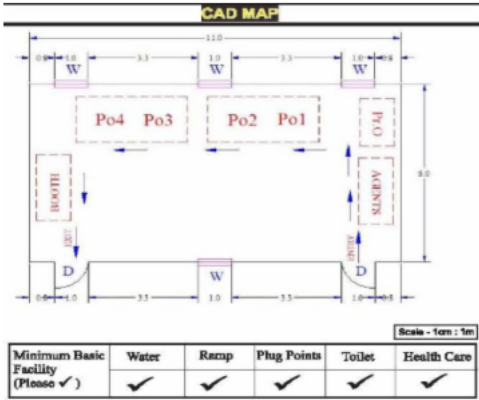

வாக்காளர் பதிவு அலுவலரின்  
கையொப்பம்

Nazri Naksha

Google Map View

Polling Station Building Front View

Polling Station Front View

Cad View

Key MAP View

சட்டமன்றத் தொகுதியின் எண் மற்றும் பெயர் : 185-திருப்பத்தூர் பிரிவு எண் மற்றும் பெயர் 1-கீழ்ச்செவல்பட்டி (ஊ), வா-6 சந்தைப்பேட்டை வீதி