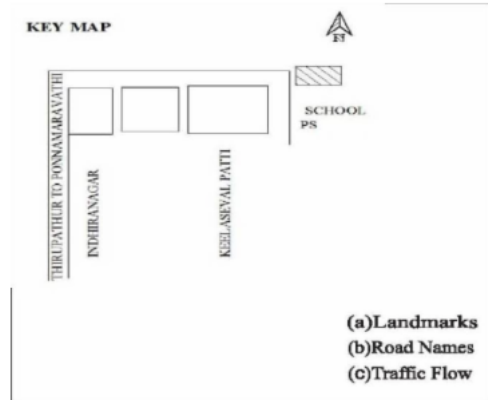

**3. வாக்குச் சாவடியின் விவரங்கள்**

|   |  |                      |
|---|--|----------------------|
| <b>வாக்குச் சாவடியின் எண் மற்றும் பெயர் :</b><br>157 - ஸ்ரீ மீனாட்சி சுந்தரேஸ்வரர் மேல்நிலைப்பள்ளி, கீழ்ச்சேவல்பட்டி, வடக்குப்பகுதி கூடுதல் கட்டிடம்<br><br><b>வாக்குச் சாவடியின் முகவரி :</b><br>ஸ்ரீ மீனாட்சி சுந்தரேஸ்வரர் மேல்நிலைப்பள்ளி, கீழ்ச்சேவல்பட்டி, வடக்குப்பகுதி கூடுதல் கட்டிடம் | <b>வாக்குச் சாவடியின் வகைப்பாடு (ஆண்/பெண்/பொது)</b><br><br><b>துணை வாக்குச் சாவடிகளின் எண்ணிக்கை :</b> | <b>பொது</b><br><br>0 |
|---|--|----------------------|

வாக்காளர் பதிவு அலுவலரின்  
கையொப்பம்

Nazri Naksha

Google Map View

Polling Station Building Front View

Polling Station Front View

Cad View

Key MAP View

சட்டமன்றத் தொகுதியின் எண் மற்றும் பெயர் : 185-திருப்பத்தூர் பிரிவு எண் மற்றும் பெயர் 1-கீழ்ச்செவல்பட்டி (ஊ), வா-6 சந்தைப்பேட்டை வீதி