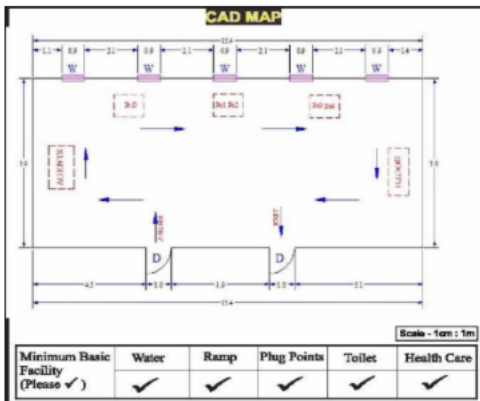

கையொப்பம்

Nazri Naksha

Google Map View

Polling Station Building Front View

Polling Station Front View

Cad View

Key MAP View

சட்டமன்றத் தொகுதியின் எண் மற்றும் பெயர் : 185-திருப்பத்தூர் பிரிவு எண் மற்றும் பெயர் 1-கே.புதுப்பட்டி (ஊ), கரிசல்பட்டி (வ கி), வார்டு-1 கீழ்ப்புதுப்பட்டி