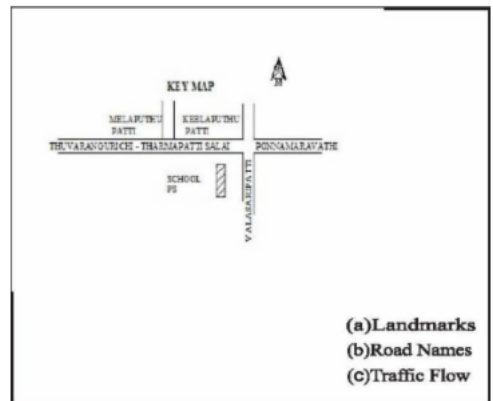

கையொப்பம்

Nazri Naksha

Google Map View

Polling Station Building Front View

Polling Station Front View

Cad View

Key MAP View

சட்டமன்றத் தொகுதியின் எண் மற்றும் பெயர் : 185-திருப்பத்தூர் பிரிவு எண் மற்றும் பெயர் 1-கே.புதுப்பட்டி (ஊ), கரிசல்பட்டி (வ கி), வார்டு-1 கீழ்ப்புதுப்பட்டி