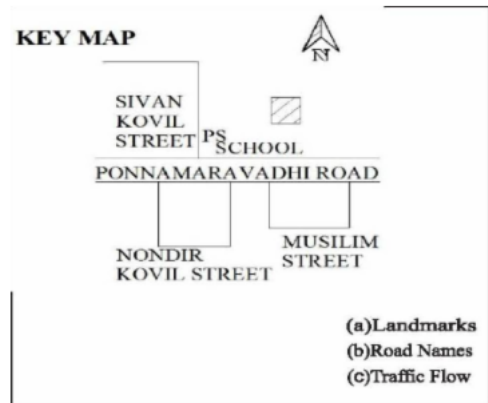

Key MAP View