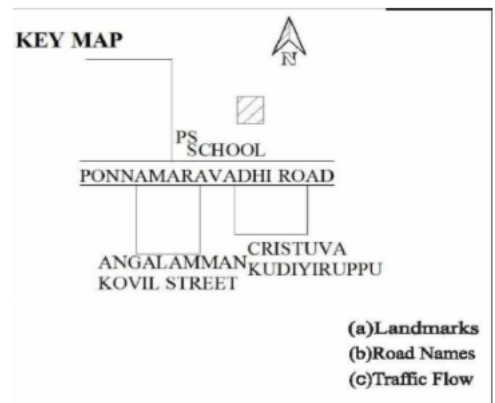

Key MAP View