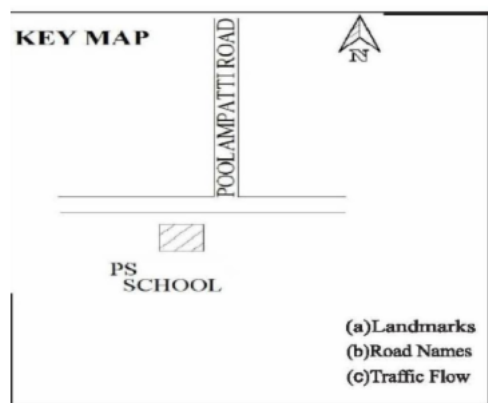

**Google Map View**

**Polling Station Building Front View**

**Polling Station Front View**

**Cad View**

**Key MAP View**

சட்டமன்றத் தொகுதியின் எண் மற்றும் பெயர் : 185-திருப்பத்தூர்  
பிரிவு எண் மற்றும் பெயர் 1-கொன்னத்தான்பட்டி (ஊ) வேளங்குடி (வ கி), வா-2 பாப்பான்பட்டி