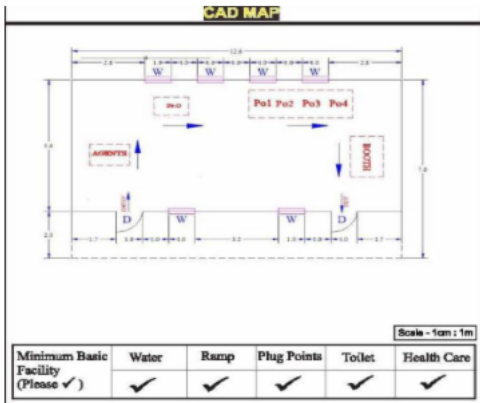

**Google Map View**

**Polling Station Building Front View**

**Polling Station Front View**

**Cad View**

**Key MAP View**

சட்டமன்றத் தொகுதியின் எண் மற்றும் பெயர் : 185-திருப்பத்தூர்  
பிரிவு எண் மற்றும் பெயர் 1-கொன்னத்தான்பட்டி (ஊ) வேளங்குடி (வ கி), வா-2 பாப்பான்பட்டி