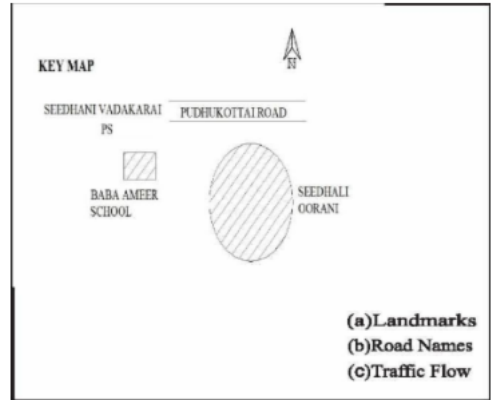

Key MAP View