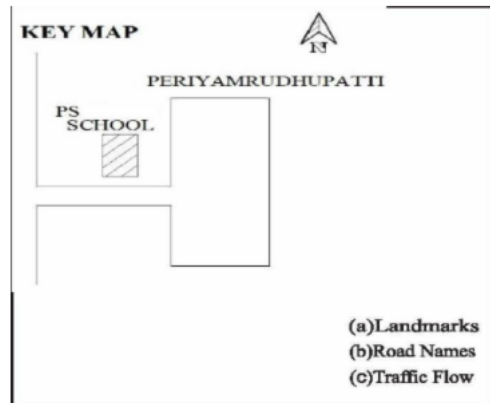

**Polling Station Building Front View**

**Polling Station Front View**

**Cad View**

**Key MAP View**

1 பெயர் : வசந்தா கணவர் பெயர்: துரை வீட்டு எண் : 1 வயது : 77 பாலினம் : பெண் Photo is available	TLV0676452	2 பெயர் : சிட்டு கணவர் பெயர்: வைரவன் வீட்டு எண் : 1 வயது : 43 பாலினம் : பெண் Photo is available	TLV0676312	3 பெயர் : வெள்ளைச்சாமி தந்தை பெயர்: கொம்மடி வீட்டு எண் : 1 வயது : 41 பாலினம் : ஆண் Photo is available	TLV0325464
4 பெயர் : மணிகண்டன் தந்தை பெயர்: பாண்டியன் வீட்டு எண் : 1 வயது : 40 பாலினம் : ஆண் Photo is available	TLV0192724	5 பெயர் : ஆண்டியப்பன் தந்தை பெயர்: பழனியப்பன் வீட்டு எண் : 1 வயது : 39 பாலினம் : ஆண் Photo is available	TLV0193136	6 பெயர் : ஆண்டியப்பன் தந்தை பெயர்: பழனியப்பன் வீட்டு எண் : 1 வயது : 39 பாலினம் : ஆண் Photo is available	TLV0676627
7 பெயர் : பார்வதி கணவர் பெயர்: ஆண்டி வீட்டு எண் : 1 வயது : 33 பாலினம் : பெண் Photo is available	TLV0748509	8 பெயர் : மணிகண்டன் தந்தை பெயர்: பாண்டியன் வீட்டு எண் : 1 வயது : 27 பாலினம் : ஆண் Photo is available	TLV1181536	9 பெயர் : ரம்பா தந்தை பெயர்: பாபு வீட்டு எண் : 1 வயது : 24 பாலினம் : பெண் Photo is available	TLV2134781
10 பெயர் : அருணாதேவி கணவர் பெயர்: சுப்பிரமணியன் வீட்டு எண் : 1-1-1a வயது : 39 பாலினம் : பெண் Photo is available	TLV0676809	11 பெயர் : அடக்கி தந்தை பெயர்: குண்டுமணி வீட்டு எண் : 1-1-2 வயது : 34 பாலினம் : பெண் Photo is available	TLV0748525	12 பெயர் : அடைக்கப்பன் தந்தை பெயர்: குண்டுமலை வீட்டு எண் : 1-1-2 வயது : 32 பாலினம் : ஆண் Photo is available	TLV0676619
13 பெயர் : வளர்மதி கணவர் பெயர்: அடைக்கப்பன் வீட்டு எண் : 1-1-2 வயது : 31 பாலினம் : பெண் Photo is available	TLV2446912	14 பெயர் : சின்னகருப்பன் தந்தை பெயர்: மணி வீட்டு எண் : 1-1-2 வயது : 30 பாலினம் : ஆண் Photo is available	TLV0857805	15 பெயர் : ராஜா தந்தை பெயர்: சுப்பையா வீட்டு எண் : 1-1-6 வயது : 41 பாலினம் : ஆண் Photo is available	TLV0676528
16 பெயர் : வள்ளியப்பன் தந்தை பெயர்: வள்ளியப்பன் வீட்டு எண் : 1-1-6a வயது : 28 பாலினம் : ஆண் Photo is available	TLV1094671	17 பெயர் : மகாலெட்சுமி கணவர் பெயர்: வள்ளியப்பன் வீட்டு எண் : 1-1-7 வயது : 34 பாலினம் : பெண் Photo is available	TLV0927277	18 பெயர் : வள்ளியப்பன் தந்தை பெயர்: கருப்பையா வீட்டு எண் : 1-1-8B வயது : 37 பாலினம் : ஆண் Photo is available	TLV0476218
19 பெயர் : அழகப்பன் தந்தை பெயர்: கருப்பையா வீட்டு எண் : 1-1-8B வயது : 31 பாலினம் : ஆண் Photo is available	TLV0793810	20 பெயர் : முருகன் தந்தை பெயர்: புசலாள் வீட்டு எண் : 1-1-9 வயது : 43 பாலினம் : ஆண் Photo is available	TLV0192773	21 பெயர் : வள்ளியப்பன் தந்தை பெயர்: லட்சுமணன் வீட்டு எண் : 1-1-9ஏ வயது : 60 பாலினம் : ஆண் Photo is available	TLV1730324
22 பெயர் : மல்லிகா கணவர் பெயர்: வள்ளியப்பன் வீட்டு எண் : 1-1-9A வயது : 38 பாலினம் : பெண் Photo is available	TLV0982900	23 பெயர் : வள்ளியப்பன் தந்தை பெயர்: வள்ளியப்பன் வீட்டு எண் : 1-1-9A வயது : 37 பாலினம் : ஆண் Photo is available	TLV0476119	24 பெயர் : அமலா கணவர் பெயர்: முருகன் வீட்டு எண் : 1-1-9a வயது : 36 பாலினம் : பெண் Photo is available	TLV0676692
25 பெயர் : ராஜேஷ்குமார் தந்தை பெயர்: வள்ளியப்பன் வீட்டு எண் : 1-1-9A வயது : 35 பாலினம் : ஆண் Photo is available	TLV0476127	26 பெயர் : குமாரி மாரிமுத்து கணவர் பெயர்: ராஜேஷ் குமார் வீட்டு எண் : 1-1-9ஏ வயது : 31 பாலினம் : பெண் Photo is available	TLV2351856	27 பெயர் : மெய்யர் தந்தை பெயர்: வள்ளியப்பன் வீட்டு எண் : 1-1-11a வயது : 57 பாலினம் : ஆண் Photo is available	TLV1729961
28 பெயர் : நல்லான் தந்தை பெயர்: அடைக்கன் வீட்டு எண் : 1-1-12 வயது : 46 பாலினம் : ஆண் Photo is available	TLV0857839	29 பெயர் : ஷீலா கணவர் பெயர்: முரளி வீட்டு எண் : 1-1-12 வயது : 34 பாலினம் : பெண் Photo is available	TLV0676445	30 பெயர் : அஜித் குமார் தந்தை பெயர்: தமிழ் செல்வன் வீட்டு எண் : 1-1-12 வயது : 28 பாலினம் : ஆண் Photo is available	TLV1094788