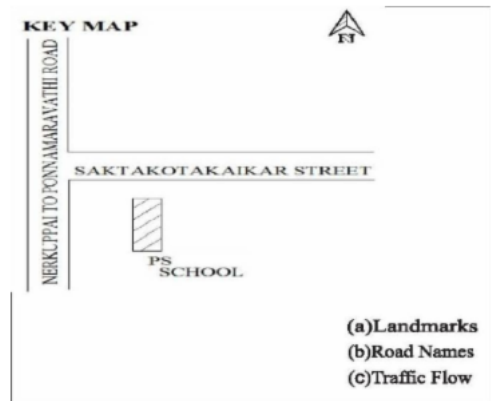

Key MAP View