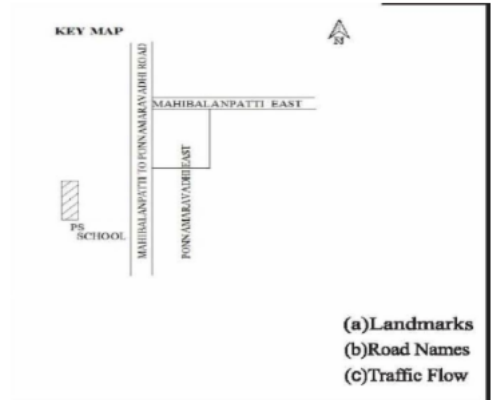

Key MAP View