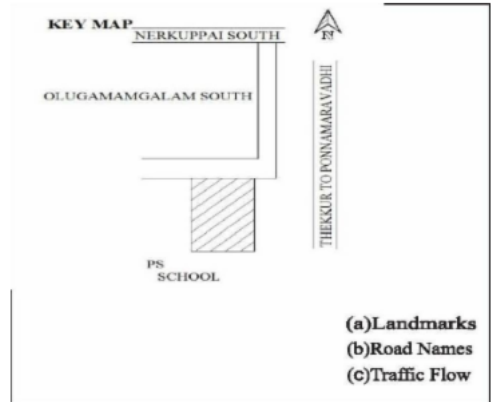

Key MAP View