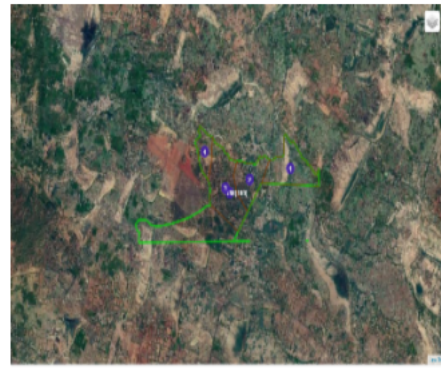

4. வாக்காளர்களின் எண்ணிக்கை

தொடங்கும் வரிசை எண்	முடியும் வரிசை எண்.	நிகர வாக்காளர்களின் எண்ணிக்கை			
		ஆண்	பெண்	மூன்றாம் பாலினம்	மொத்தம்
1	405	211	193	0	404

கையொப்பம்

Nazri Naksha

Google Map View

Polling Station Building Front View