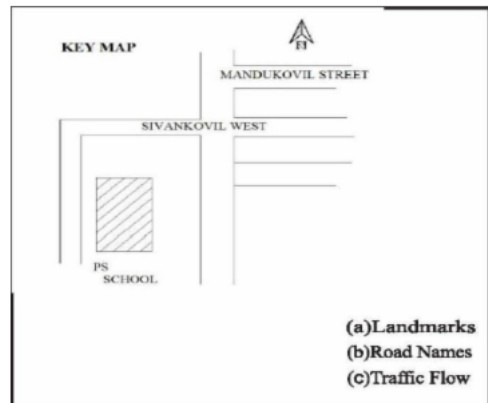

Google Map View

Polling Station Building Front View

Polling Station Front View

Cad View

Key MAP View

சட்டமன்றத் தொகுதியின் எண் மற்றும் பெயர் : 185-திருப்பத்தூர் பிரிவு எண் மற்றும் பெயர் 1-ஆ.தெக்கூர் (ஊ) (வ கி), வார்டு-1 சிவன்கோவில் மேற்கு