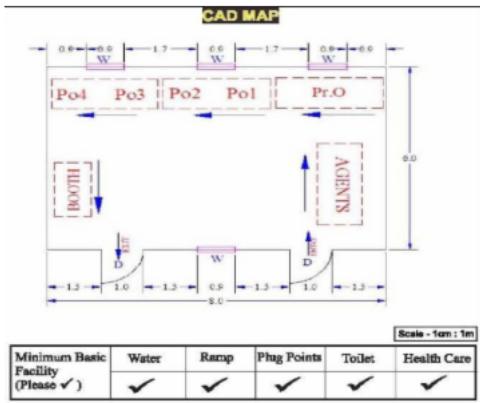

Google Map View

Polling Station Building Front View

Polling Station Front View

Cad View

Key MAP View

சட்டமன்றத் தொகுதியின் எண் மற்றும் பெயர் : 185-திருப்பத்தூர் பிரிவு எண் மற்றும் பெயர் 1-ஆ.தெக்கூர் (ஊ) (வ கி), வார்டு-1 சிவன்கோவில் மேற்கு