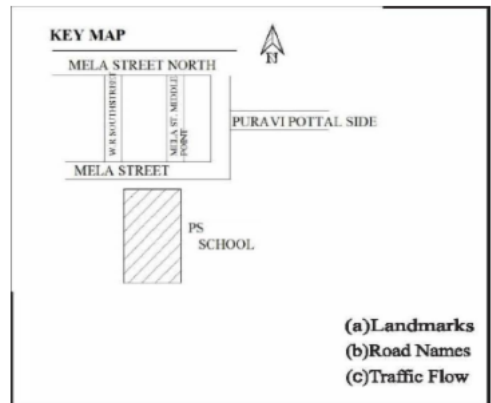

Google Map View

Polling Station Building Front View

Polling Station Front View

Cad View

Key MAP View

சட்டமன்றத் தொகுதியின் எண் மற்றும் பெயர் : 185-திருப்பத்தூர்
பிரிவு எண் மற்றும் பெயர் 1-ஆ.தெக்சூர் (ஊ) (வ கி), வார்டு-2 பழமுடிஊரணி தெரு