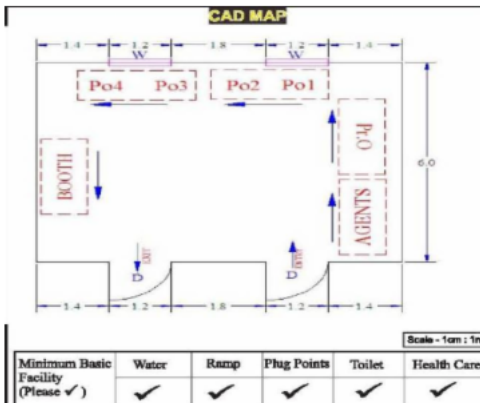

Google Map View

Polling Station Building Front View

Polling Station Front View

Cad View

Key MAP View

சட்டமன்றத் தொகுதியின் எண் மற்றும் பெயர் : 185-திருப்பத்தூர்
பிரிவு எண் மற்றும் பெயர் 1-ஆ.தெக்சூர் (ஊ) (வ கி), வார்டு-2 பழமுடிஊரணி தெரு