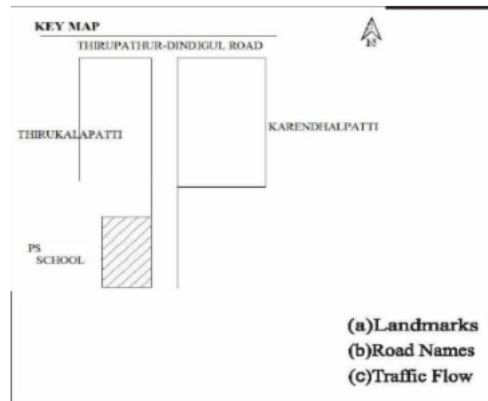

Polling Station Front View

Cad View

Key MAP View

சட்டமன்றத் தொகுதியின் எண் மற்றும் பெயர் : 185-திருப்பத்தூர்
பிரிவு எண் மற்றும் பெயர் 1-திருக்களாப்பட்டி (ஊ) (வ கி), வார்டு-1 திருக்களாப்பட்டி

பாகம் எண் : 184