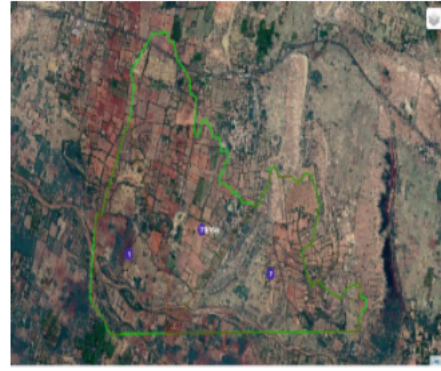

Google Map View

Polling Station Building Front View

Polling Station Front View

Cad View

Key MAP View

சட்டமன்றத் தொகுதியின் எண் மற்றும் பெயர் : 185-திருப்பத்தூர் பிரிவு எண் மற்றும் பெயர் 1-மாதவராயப்பட்டி (ஊ) (வ கி), வார்டு-2 காரேந்தல் பட்டி