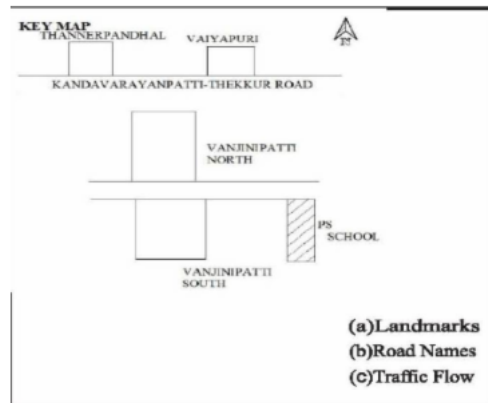

Google Map View

Polling Station Building Front View

Polling Station Front View

Cad View

Key MAP View

சட்டமன்றத் தொகுதியின் எண் மற்றும் பெயர் : 185-திருப்பத்தூர் பிரிவு எண் மற்றும் பெயர் 1-மாதவராயப்பட்டி (ஊ) (வ கி), வார்டு-2 காரேந்தல் பட்டி