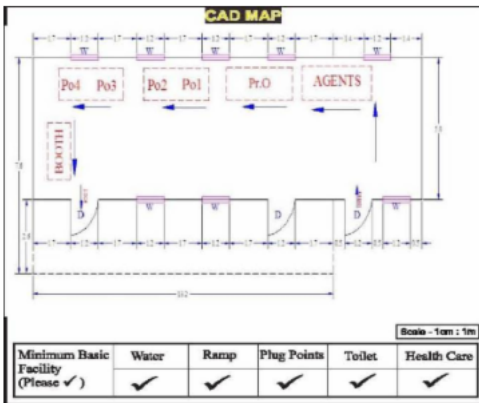

Google Map View

Polling Station Building Front View

Polling Station Front View

Cad View

Key MAP View

சட்டமன்றத் தொகுதியின் எண் மற்றும் பெயர் : 185-திருப்பத்தூர் பிரிவு எண் மற்றும் பெயர் 1-மாதவராயப்பட்டி (ஊ) (வ கி), வார்டு-2 காரேந்தல் பட்டி