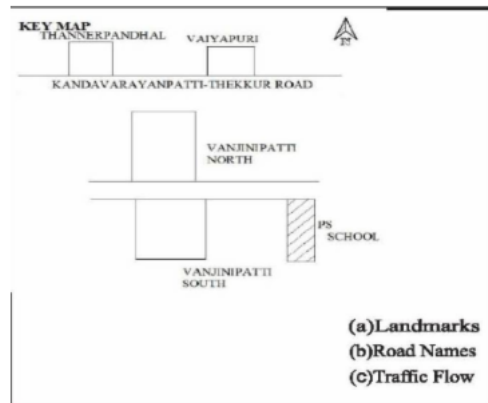

Key MAP View