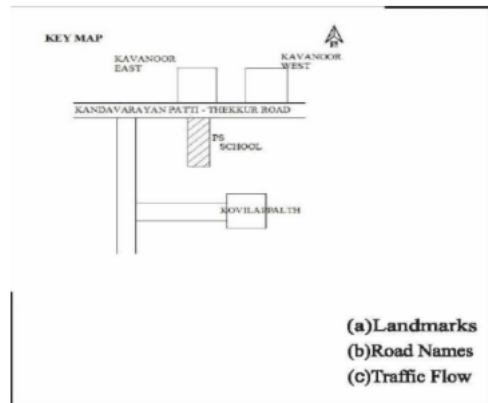

Key MAP View