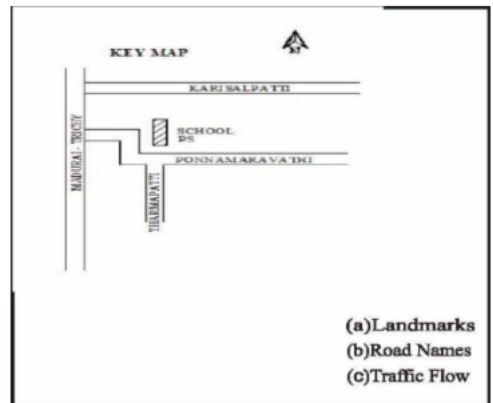

Key MAP View