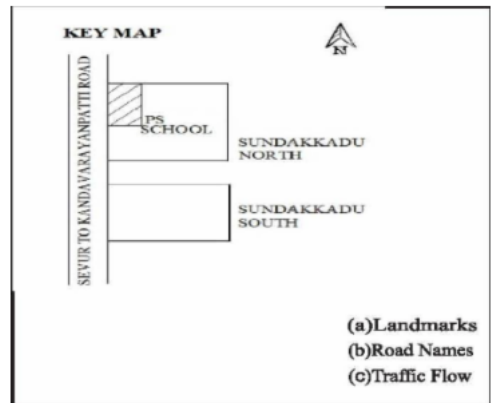

Key MAP View