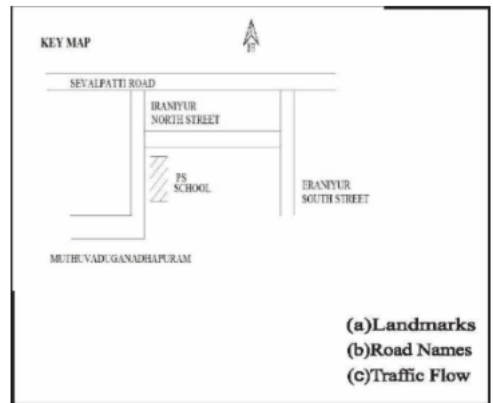

Key MAP View