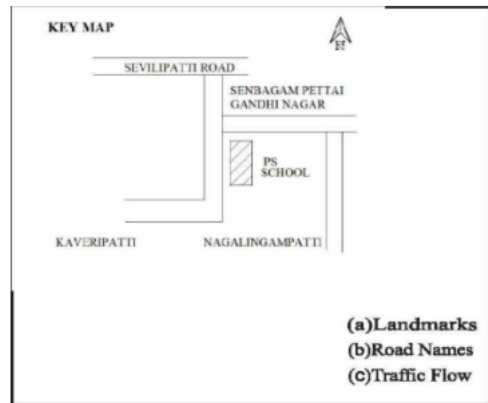

Key MAP View