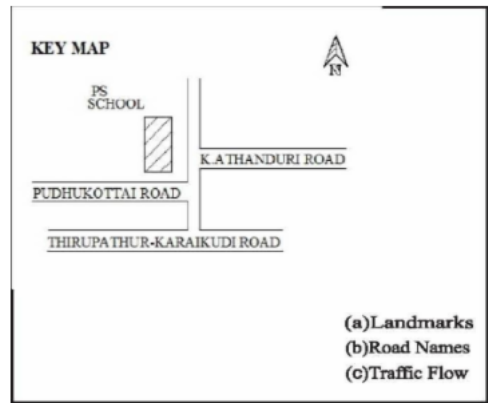

Polling Station Front View

Cad View

Key MAP View

சட்டமன்றத் தொகுதியின் எண் மற்றும் பெயர் : 185-திருப்பத்தூர் பிரிவு எண் மற்றும் பெயர் 1-எண். வைரவன்பட்டி (ஊ)(வ.கி), வார்டு-2 வைரவன்பட்டி தெற்கு

பாகம் எண் : 201