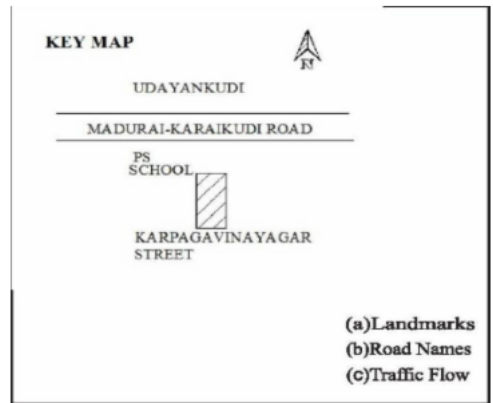

Key MAP View