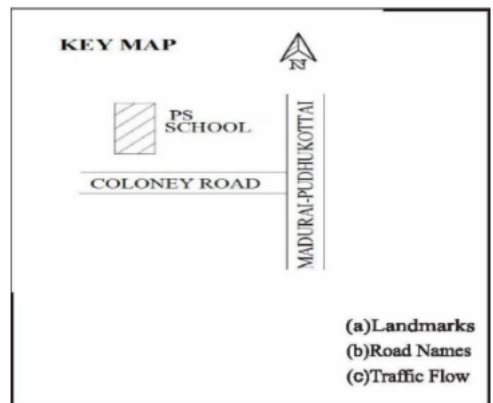

Key MAP View