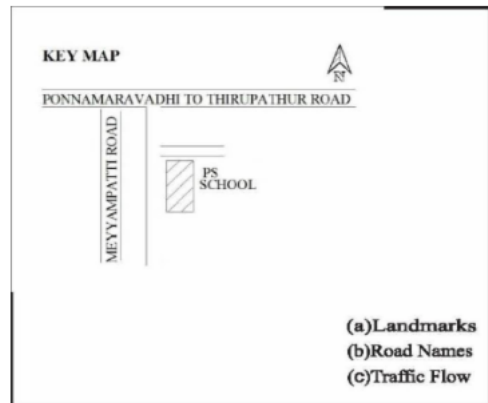

Key MAP View