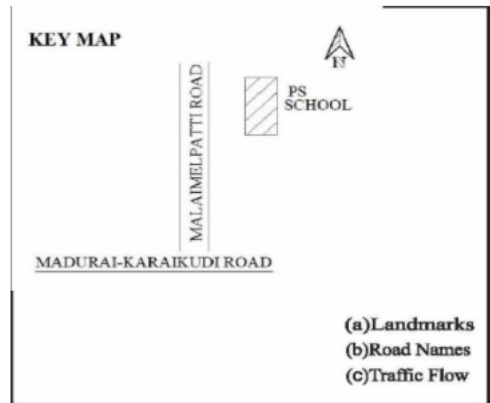

Key MAP View