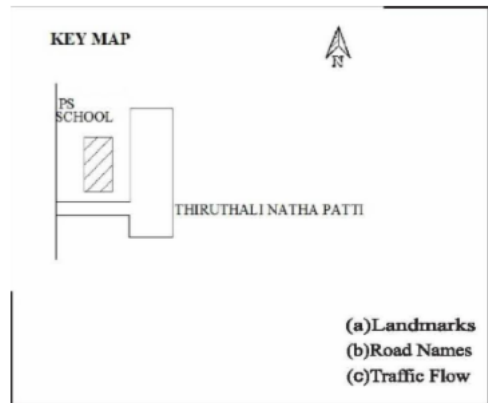

Key MAP View